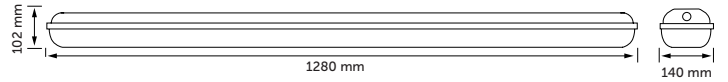

2x36W T8 Ex-Proof Etanj Armatür

Ürün Kodu	Kasa Boyutu	Koli Adet	Fiyat
5264	1280x140x102	4	115,00 USD

PHILIPS **OSRAM** **TRIDONIC**
ELECTRONIC BALLAST ELECTRONICBALLAST ELECTRONIC BALLAST