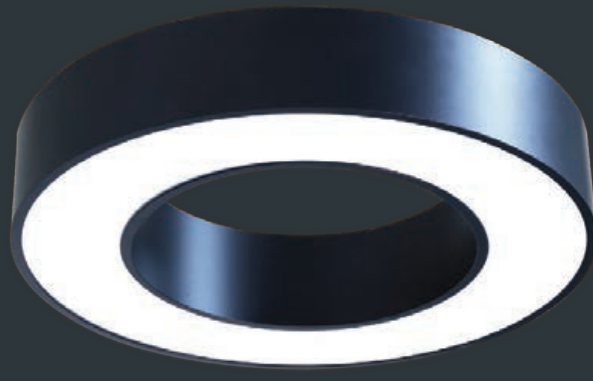

Dekoratif Linear LED Armatürler

Linear Yuvarlak Simit LED Armatür

Ürün Kodu	Çap	Kasa Ebatları	Güç	Işık Rengi	Işık Akısı	Koli Adet	Fiyat
5330-01	40 cm	80x80mm	30W	6500K	4120 lm	1 ad.	135,00 USD
5330-02	40 cm	80x80mm	30W	3000K	4120 lm	1 ad.	135,00 USD
5330-03	40 cm	80x80mm	30W	4000K	4120 lm	1 ad.	135,00 USD
5331-01	60 cm	80x80mm	50W	6500K	6850 lm	1 ad.	205,00 USD
5331-02	60 cm	80x80mm	50W	3000K	6850 lm	1 ad.	205,00 USD
5331-03	60 cm	80x80mm	50W	4000K	6850 lm	1 ad.	205,00 USD
5332-01	80 cm	80x80mm	65W	6500K	8960 lm	1 ad.	270,00 USD
5332-02	80 cm	80x80mm	65W	3000K	8960 lm	1 ad.	270,00 USD
5332-03	80 cm	80x80mm	65W	4000K	8960 lm	1 ad.	270,00 USD
5333-01	100 cm	80x80mm	85W	6500K	11680 lm	1 ad.	335,00 USD
5333-02	100 cm	80x80mm	85W	3000K	11680 lm	1 ad.	335,00 USD
5333-03	100 cm	80x80mm	85W	4000K	11680 lm	1 ad.	335,00 USD
5334-01	120 cm	80x80mm	105W	6500K	14430 lm	1 ad.	390,00 USD
5334-02	120 cm	80x80mm	105W	3000K	14430 lm	1 ad.	390,00 USD
5334-03	120 cm	80x80mm	105W	4000K	14430 lm	1 ad.	390,00 USD
5335-01	150 cm	80x80mm	130W	6500K	17850 lm	1 ad.	515,00 USD
5335-02	150 cm	80x80mm	130W	3000K	17850 lm	1 ad.	515,00 USD
5335-03	150 cm	80x80mm	130W	4000K	17850 lm	1 ad.	515,00 USD
5336-01	180 cm	80x80mm	165W	6500K	22700 lm	1 ad.	630,00 USD
5336-02	180 cm	80x80mm	165W	3000K	22700 lm	1 ad.	630,00 USD
5336-03	180 cm	80x80mm	165W	4000K	22700 lm	1 ad.	630,00 USD

powered by
TRIDONIC
OSRAM LED

RAL
9016
BEYAZ

RAL
9006
Gri

RAL
9005
Siyah

- Polikarbon opal difüzör
- Ürün kasaları istenilen RAL
renk koduna göre üretilebilir.

- Ürünlerin farklı ölçüleri için
opsiyonlarımız mevcuttur lütfen
iletişime geçiniz

Opsiyonlar

Ürün Kodu	9061	9062	9063
Ürün Adı	Linear Tij takımı (1 Takım=2Adet)	Linear Rozans	Linear Baza
Fiyat	Fiyat Sorunuz	Fiyat Sorunuz	Fiyat Sorunuz