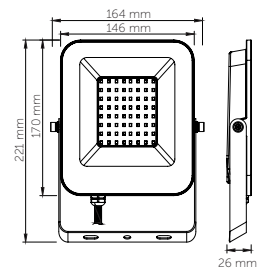

30W LED Projektör

Ürün Kodu	Işık Rengi	Işık Akısı	Koli Adet	Fiyat
7203-01	6500K	2850 lm	20	20,00 USD
7203-02	3000K	2790 lm	20	20,00 USD
7203-04	Yeşil	-	20	21,50 USD
7203-05	Mavi	-	20	21,50 USD
7203-08	Amber	-	20	23,00 USD