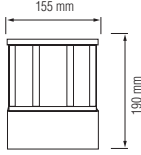

E27  
Duğ Tipi

Kaktüs Duvar Aplık

Ürün Kodu	Koli Adeti	Fiyat
9130	20	14,00 USD

E27  
Duğ Tipi

Zambak Bahçe Set Üstü/Tavan Armatür

Ürün Kodu	Koli Adeti	Fiyat
9142	6	13,50 USD

E27  
Duğ Tipi

Zambak Bahçe Duvar Aplık