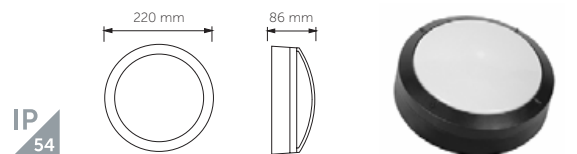

18W LED TAVAN ARMATÜR

Ürün Kodu	Işık Rengi	Işık Akısı	Koli Adet	Fiyat
5168-01	6500K	1260 lm	10	15,50 USD
5168-02	3000K	1230 lm	10	15,50 USD