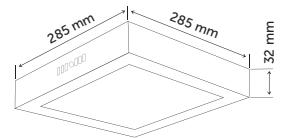

Opsiyonlar	Ürün Kodu	Ürün Adı	Fiyat
	9010	İnolod 2 Saat Acil Durum Kiti	14,00 USD
	9020	1 Saat Acil Durum Aydınlatma Kiti	48,00 USD
	9021	3 Saat Acil Durum Aydınlatma Kiti	56,00 USD