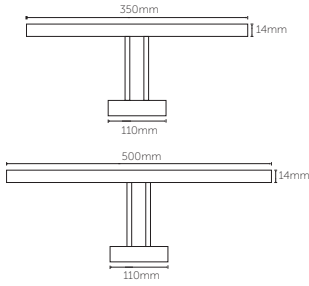

Ürün Kodu	Güç	Işık Rengi	Işık Akısı	Koli Adet	Fiyat
6202-01	6W	6500K	540lm	20	25,00 USD
6202-02	6W	3000K	530lm	20	25,00 USD
6212-01	9W	6500K	810lm	10	35,00 USD
6212-02	9W	3000K	795lm	10	35,00 USD