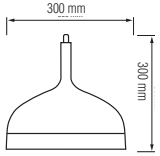

Ürün Kodu	Koli Adeti	Fiyat
6240	1	45,00 USD