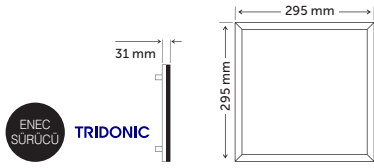

## Backlight LED Panel Armatürler

Ürün Kodu	Boyut	Güç	Işık Akısı	Işık Rengi	Koli Adet	Fiyat
4270-01	30 x 30 cm	18 W	1440 lm	6500K	10 ad.	14,00 USD
4270-02	30 x 30 cm	18 W	1380 lm	3000K	10 ad.	14,00 USD
4270-03	30 x 30 cm	18 W	1440 lm	4000K	10 ad.	14,00 USD
4250-01	30 x 30 cm	18 W	1440 lm	6500K	10 ad.	27,00 USD
4250-02	30 x 30 cm	18 W	1380 lm	3000K	10 ad.	27,00 USD
4250-03	30 x 30 cm	18 W	1440 lm	4000K	10 ad.	27,00 USD
4280-01	30 x 30 cm	18 W	1440 lm	6500K	10 ad.	15,00 USD
4280-02	30 x 30 cm	18 W	1380 lm	3000K	10 ad.	15,00 USD
4280-03	30 x 30 cm	18 W	1440 lm	4000K	10 ad.	15,00 USD
4260-01	30 x 30 cm	18 W	1440 lm	6500K	10 ad.	29,00 USD
4260-02	30 x 30 cm	18 W	1380 lm	3000K	10 ad.	29,00 USD
4260-03	30 x 30 cm	18 W	1440 lm	4000K	10 ad.	29,00 USD
4470-01	30 x 30 cm	18 W	1440 lm	6500K	10 ad.	34,00 USD
4470-02	30 x 30 cm	18 W	1380 lm	3000K	10 ad.	34,00 USD
4470-03	30 x 30 cm	18 W	1440 lm	4000K	10 ad.	34,00 USD