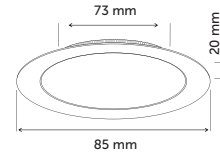

Sıva Altı Yuvarlak LED Panel Armatürler

Ürün Kodu	Kesim Çapı	Güç	Işık Akısı	Işık Rengi	Gövde Rengi	Koli Adet	Fiyat
2803-01	73 mm	3 W	240 lm	6500K	Siyah	100 Ad.	3,20 USD
2803-02	73 mm	3 W	230 lm	3000K	Siyah	100 Ad.	3,20 USD
2803-03	73 mm	3 W	240 lm	4000K	Siyah	100 Ad.	3,20 USD
2806-01	110 mm	6 W	480 lm	6500K	Siyah	100 Ad.	4,20 USD
2806-02	110 mm	6 W	460 lm	3000K	Siyah	100 Ad.	4,20 USD
2806-03	110 mm	6 W	480 lm	4000K	Siyah	100 Ad.	4,20 USD
2809-01	135 mm	9 W	720 lm	6500K	Siyah	50 Ad.	5,50 USD
2809-02	135 mm	9 W	690 lm	3000K	Siyah	50 Ad.	5,50 USD
2809-03	135 mm	9 W	720 lm	4000K	Siyah	50 Ad.	5,50 USD
2812-01	160 mm	12 W	960 lm	6500K	Siyah	50 Ad.	6,10 USD
2812-02	160 mm	12 W	920 lm	3000K	Siyah	50 Ad.	6,10 USD
2812-03	160 mm	12 W	960 lm	4000K	Siyah	50 Ad.	6,10 USD
2815-01	185 mm	15 W	1200 lm	6500K	Siyah	30 Ad.	7,30 USD
2815-02	185 mm	15 W	1150 lm	3000K	Siyah	30 Ad.	7,30 USD
2815-03	185 mm	15 W	1200 lm	4000K	Siyah	30 Ad.	7,30 USD
2818-01	205 mm	18 W	1440 lm	6500K	Siyah	30 Ad.	8,00 USD
2818-02	205 mm	18 W	1380 lm	3000K	Siyah	30 Ad.	8,00 USD
2818-03	205 mm	18 W	1440 lm	4000K	Siyah	30 Ad.	8,00 USD
2824-01	285 mm	24 W	1920 lm	6500K	Siyah	20 Ad.	13,40 USD
2824-02	285 mm	24 W	1840 lm	3000K	Siyah	20 Ad.	13,40 USD
2824-03	285 mm	24 W	1920 lm	4000K	Siyah	20 Ad.	13,40 USD