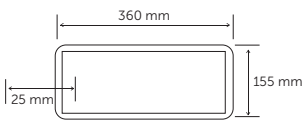

Ürün Kodu	Güç	Giriş Gerilimi	Acil Aydınlatma	Koli Adet	Fiyat
5123	3W	220V AC	3 Saat	20	10,00 USD