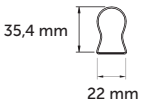

rn Kodu	rn Boyu	G	Iřık Akısı	Iřık Rengi	Koli Adet	Fiyat
2923-01	117,5 cm	16W	1280 lm	6500K	25 Ad.	8,20 USD
2923-02	117,5 cm	16W	1250 lm	3000K	25 Ad.	8,20 USD