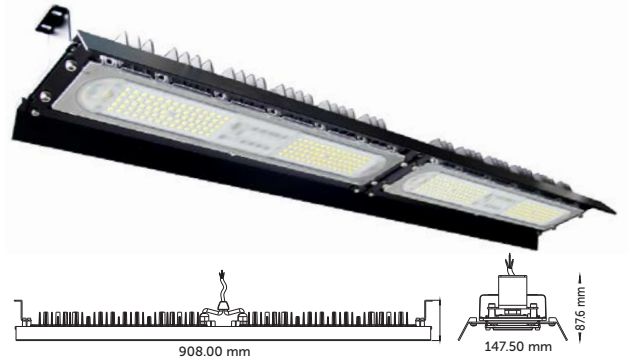

150W Elegant Yüksek Tavan LED Armatür

Ürün Kodu	Işık Rengi	Işık Akısı	Koli Adet	Fiyat
5234-01	6500K	18000 lm	1	180,00 USD
5234-02	3000K	17500 lm	1	180,00 USD
5234-03	4000K	18000 lm	1	180,00 USD