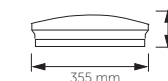

18W SENSÖRLÜ LED TAVAN ARMATÜR

Ürün Kodu	Işık Rengi	Işık Akısı	Koli Adet	Fiyat
5163-01	6500K	1260 lm	10	18,50 USD
5163-02	3000K	1230 lm	10	18,50 USD
5163-03	4000K	1260 lm	10	18,50 USD