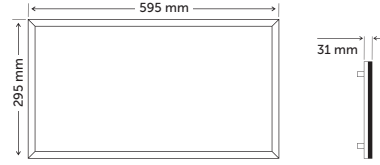

Backlight LED Panel Armatürler

Ürün Kodu	Boyut	Güç	Işık Akısı	Işık Rengi	Koli Adet	Fiyat
4276-01	30 x 60 cm	30 W	2400 lm	6500K	10 ad.	21,00 USD
4276-02	30 x 60 cm	30 W	2300 lm	3000K	10 ad.	21,00 USD
4276-03	30 x 60 cm	30 W	2400 lm	4000K	10 ad.	21,00 USD