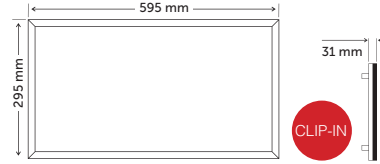

4286-01	30 x 60 cm	30 W	2400 lm	6500K	10 ad.	23,00 USD
4286-02	30 x 60 cm	30 W	2300 lm	3000K	10 ad.	23,00 USD
4286-03	30 x 60 cm	30 W	2400 lm	4000K	10 ad.	23,00 USD