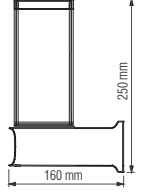

E27
Duğ Tipi