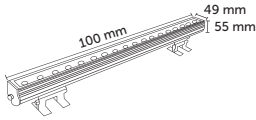

Sıva Üstü Wallwasher LED Armatürler

3W Sıva Üstü Wallwasher Armatür

Ürün Kodu	Işık Rengi	Işık Akısı	Koli Adet	Fiyat
5301-01	6500K	480 lm	10	25,00 USD
5301-02	3000K	420 lm	10	25,00 USD
5301-03	Kırmızı	-	10	25,00 USD
5301-04	Yeşil	-	10	25,00 USD
5301-05	Mavi	-	10	25,00 USD
5301-06	Amber	-	10	25,00 USD
5301-08	Doğal Beyaz	480 lm	10	25,00 USD

6W Sıva Üstü Wallwasher Armatür

Ürün Kodu	Işık Rengi	Işık Akısı	Koli Adet	Fiyat
5302-01	6500K	960 lm	10	32,00 USD
5302-02	3000K	840 lm	10	32,00 USD
5302-03	Kırmızı	-	10	32,00 USD
5302-04	Yeşil	-	10	32,00 USD
5302-05	Mavi	-	10	32,00 USD
5302-06	Amber	-	10	32,00 USD
5302-07	RGB	-	10	48,00 USD
5302-08	Doğal Beyaz	960 lm	10	32,00 USD

9W Sıva Üstü Wallwasher Armatür

Ürün Kodu	Işık Rengi	Işık Akısı	Koli Adet	Fiyat
5303-01	6500K	1440 lm	10	39,00 USD
5303-02	3000K	1260 lm	10	39,00 USD
5303-03	Kırmızı	-	10	39,00 USD
5303-04	Yeşil	-	10	39,00 USD
5303-05	Mavi	-	10	39,00 USD
5303-06	Amber	-	10	39,00 USD
5303-07	RGB	-	10	54,00 USD
5303-08	Doğal Beyaz	1440 lm	10	39,00 USD

12W Sıva Üstü Wallwasher Armatür

Ürün Kodu	Işık Rengi	Işık Akısı	Koli Adet	Fiyat
5304-01	6500K	1920 lm	10	47,00 USD
5304-02	3000K	1680 lm	10	47,00 USD
5304-03	Kırmızı	-	10	47,00 USD
5304-04	Yeşil	-	10	47,00 USD
5304-05	Mavi	-	10	47,00 USD
5304-06	Amber	-	10	47,00 USD
5304-07	RGB	-	10	59,00 USD
5304-08	Doğal Beyaz	1920 lm	10	47,00 USD

15° dar ve 45° geniş ışık açılı opsiyonludur.