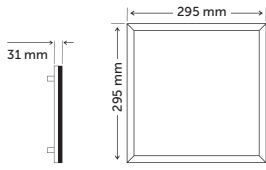

## Backlight LED Panel Armatürler

Ürün Kodu	Boyut	Güç	Işık Akısı	Işık Rengi	Koli Adet	Fiyat
4270-01	30 x 30 cm	18 W	1440 lm	6500K	10 ad.	14,00 USD
4270-02	30 x 30 cm	18 W	1380 lm	3000K	10 ad.	14,00 USD
4270-03	30 x 30 cm	18 W	1440 lm	4000K	10 ad.	14,00 USD
4250-01	30 x 30 cm	18 W	1440 lm	6500K	10 ad.	27,00 USD
4250-02	30 x 30 cm	18 W	1380 lm	3000K	10 ad.	27,00 USD
4250-03	30 x 30 cm	18 W	1440 lm	4000K	10 ad.	27,00 USD
4280-01	30 x 30 cm	18 W	1440 lm	6500K	10 ad.	15,00 USD
4280-02	30 x 30 cm	18 W	1380 lm	3000K	10 ad.	15,00 USD
4280-03	30 x 30 cm	18 W	1440 lm	4000K	10 ad.	15,00 USD
4260-01	30 x 30 cm	18 W	1440 lm	6500K	10 ad.	29,00 USD
4260-02	30 x 30 cm	18 W	1380 lm	3000K	10 ad.	29,00 USD
4260-03	30 x 30 cm	18 W	1440 lm	4000K	10 ad.	29,00 USD
4470-01	30 x 30 cm	18 W	1440 lm	6500K	10 ad.	34,00 USD
4470-02	30 x 30 cm	18 W	1380 lm	3000K	10 ad.	34,00 USD
4470-03	30 x 30 cm	18 W	1440 lm	4000K	10 ad.	34,00 USD