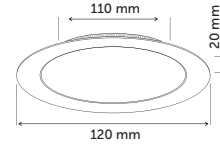

Sıva Altı Yuvarlak LED Panel Armatürler

Ürün Kodu	Kesim Çapı	Güç	Işık Akısı	Işık Rengi	Gövde Rengi	Koli Adet	Fiyat
2803-01	73 mm	3 W	240 lm	6500K	Siyah	100 Ad.	3,20 USD
2803-02	73 mm	3 W	230 lm	3000K	Siyah	100 Ad.	3,20 USD
2803-03	73 mm	3 W	240 lm	4000K	Siyah	100 Ad.	3,20 USD
2806-01	110 mm	6 W	480 lm	6500K	Siyah	100 Ad.	4,20 USD
2806-02	110 mm	6 W	460 lm	3000K	Siyah	100 Ad.	4,20 USD
2806-03	110 mm	6 W	480 lm	4000K	Siyah	100 Ad.	4,20 USD
2809-01	135 mm	9 W	720 lm	6500K	Siyah	50 Ad.	5,50 USD
2809-02	135 mm	9 W	690 lm	3000K	Siyah	50 Ad.	5,50 USD
2809-03	135 mm	9 W	720 lm	4000K	Siyah	50 Ad.	5,50 USD
2812-01	160 mm	12 W	960 lm	6500K	Siyah	50 Ad.	6,10 USD
2812-02	160 mm	12 W	920 lm	3000K	Siyah	50 Ad.	6,10 USD
2812-03	160 mm	12 W	960 lm	4000K	Siyah	50 Ad.	6,10 USD
2815-01	185 mm	15 W	1200 lm	6500K	Siyah	30 Ad.	7,30 USD
2815-02	185 mm	15 W	1150 lm	3000K	Siyah	30 Ad.	7,30 USD
2815-03	185 mm	15 W	1200 lm	4000K	Siyah	30 Ad.	7,30 USD
2818-01	205 mm	18 W	1440 lm	6500K	Siyah	30 Ad.	8,00 USD
2818-02	205 mm	18 W	1380 lm	3000K	Siyah	30 Ad.	8,00 USD
2818-03	205 mm	18 W	1440 lm	4000K	Siyah	30 Ad.	8,00 USD
2824-01	285 mm	24 W	1920 lm	6500K	Siyah	20 Ad.	13,40 USD
2824-02	285 mm	24 W	1840 lm	3000K	Siyah	20 Ad.	13,40 USD
2824-03	285 mm	24 W	1920 lm	4000K	Siyah	20 Ad.	13,40 USD