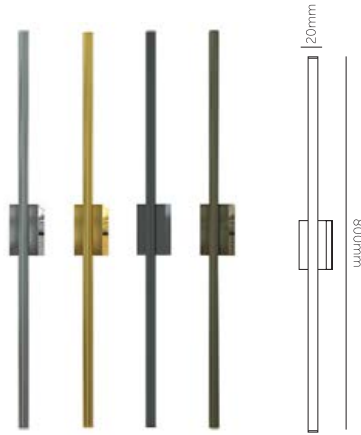

Ürün Kodu	Güç	Gövde Rengi	Işık Rengi	Işık Akısı	Koli Adet	Fiyat
6225-01	12W	Krom	6500K	1080 lm	1	36,00 USD
6225-02	12W	Krom	3000K	1080 lm	1	36,00 USD
6226-01	12W	Gold	6500K	1080 lm	1	36,00 USD
6226-02	12W	Gold	3000K	1080 lm	1	36,00 USD
6227-01	12W	Siyah	6500K	1080 lm	1	36,00 USD
6227-02	12W	Siyah	3000K	1080 lm	1	36,00 USD
6228-01	12W	Eskitme	6500K	1080 lm	1	36,00 USD
6228-02	12W	Eskitme	3000K	1080 lm	1	36,00 USD