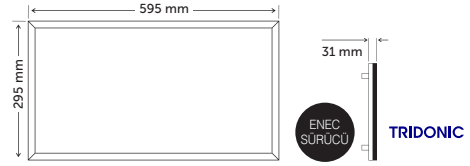

4256-01	30 x 60 cm	30 W	2400 lm	6500K	10 ad.	35,00 USD
4256-02	30 x 60 cm	30 W	2300 lm	3000K	10 ad.	35,00 USD
4256-03	30 x 60 cm	30 W	2400 lm	4000K	10 ad.	35,00 USD