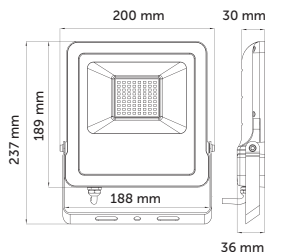

50W LED Projektör

Ürün Kodu	Işık Rengi	Işık Akısı	Koli Adet	Fiyat
5204-01	6500K	4000 lm	10	27,50 USD
5204-02	3000K	3920 lm	10	27,50 USD
5204-04	Yeşil	-	10	31,00 USD
5204-05	Mavi	-	10	31,00 USD
5204-08	Amber	-	10	31,00 USD