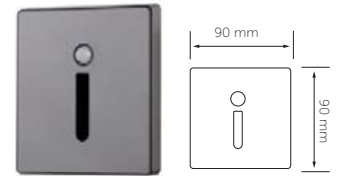

1,5 W Sensörlü Koridor Armatür

Ürün Kodu	Güç	Işık Rengi	Işık Akısı	Gövde Rengi	Koli Adet	Fiyat
6104-01	1,5W	6500K	60 lm	Antrasit	24	19,50 USD
6104-02	1,5W	3000K	60 lm	Antrasit	24	19,50 USD