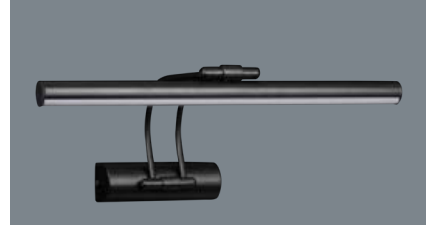

LED Yüksek Tavan Armatür 41

Ex-Proof Armatürler 46

LED Wallwasher Armatürler 48

Lineer LED Armatürler 53

LED Aplik 63

LED Havuz ve Bahçe Armatürleri 66

Solar Bahçe Armatürler 70

Bahçe Armatürleri 71