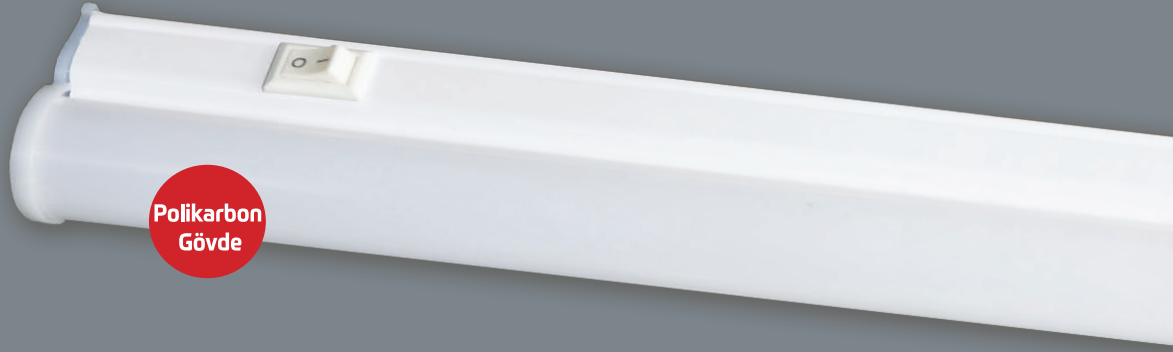

T5 LED Bant Armatrler / Anahtarlı

rn Kodu	rn Boyu	G	Iřık Akısı	Iřık Rengi	Koli Adet	Fiyat
2920-01	29,5 cm	4W	320 lm	6500K	25 Ad.	5,00 USD
2920-02	29,5 cm	4W	310 lm	3000K	25 Ad.	5,00 USD

rn Kodu	rn Boyu	G	Iřık Akısı	Iřık Rengi	Koli Adet	Fiyat
2921-01	56,5 cm	8W	560 lm	6500K	25 Ad.	6,00 USD
2921-02	56,5 cm	8W	545 lm	3000K	25 Ad.	6,00 USD

rn Kodu	rn Boyu	G	Iřık Akısı	Iřık Rengi	Koli Adet	Fiyat
2922-01	87 cm	12W	960 lm	6500K	25 Ad.	7,00 USD
2922-02	87 cm	12W	940 lm	3000K	25 Ad.	7,00 USD

rn Kodu	rn Boyu	G	Iřık Akısı	Iřık Rengi	Koli Adet	Fiyat
2923-01	117,5 cm	16W	1280 lm	6500K	25 Ad.	8,20 USD
2923-02	117,5 cm	16W	1250 lm	3000K	25 Ad.	8,20 USD