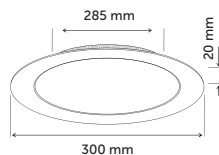

2724-01	285 mm	24 W	1920 lm	6500K	Beyaz	20 Ad.	13,00 USD
2724-02	285 mm	24 W	1840 lm	3000K	Beyaz	20 Ad.	13,00 USD
2724-03	285 mm	24 W	1920 lm	4000K	Beyaz	20 Ad.	13,00 USD