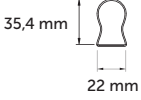

rn Kodu	rn Boyu	G	Iřık Akısı	Iřık Rengi	Koli Adet	Fiyat
2922-01	87 cm	12W	960 lm	6500K	25 Ad.	7,00 USD
2922-02	87 cm	12W	940 lm	3000K	25 Ad.	7,00 USD