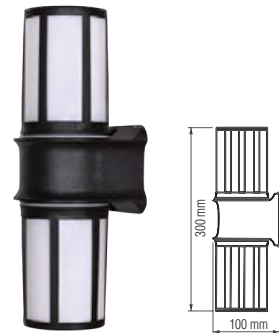

Orkide Duvar Aplık-iki Yönlü

Ürün Kodu	Koli Adeti	Fiyat
9111	20	20,00 USD