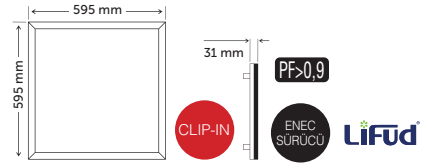

4284-01	60 x 60 cm	40 W	3400 lm	6500K	10 ad.	38,00 USD
4284-02	60 x 60 cm	40 W	3250 lm	3000K	10 ad.	38,00 USD
4284-03	60 x 60 cm	40 W	3400 lm	4000K	10 ad.	38,00 USD