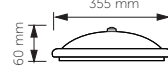

18W SENSÖRLÜ LED TAVAN ARMATÜR (Acil Kitli)

Ürün Kodu	Işık Rengi	Işık Akısı	Koli Adet	Fiyat
5146-01	6500K	1260 lm	20	19,00 USD
5146-02	3000K	1230 lm	20	19,00 USD
5146-03	4000K	1260 lm	20	19,00 USD