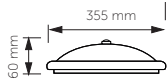

LED Tavan Armatürler

18W SENSÖRLÜ LED TAVAN ARMATÜR

Ürün Kodu	Işık Rengi	Işık Akısı	Koli Adet	Fiyat
5145-01	6500K	1260 lm	20	14,50 USD
5145-02	3000K	1230 lm	20	14,50 USD
5145-03	4000K	1260 lm	20	14,50 USD