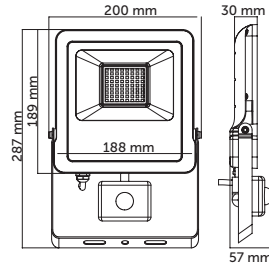

50W Sensörlü LED Projektör

Ürün Kodu	Işık Rengi	Işık Akısı	Koli Adet	Fiyat
5224-01	6500K	4000 lm	12	47,00 USD
5224-02	3000K	3920 lm	12	47,00 USD