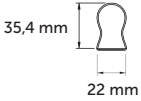

rn Kodu	rn Boyu	G	Iřık Akısı	Iřık Rengi	Koli Adet	Fiyat
2921-01	56,5 cm	8W	560 lm	6500K	25 Ad.	6,00 USD
2921-02	56,5 cm	8W	545 lm	3000K	25 Ad.	6,00 USD