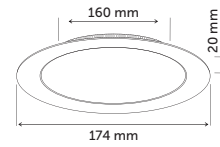

Sıva Altı Yuvarlak LED Panel Armatürler

Ürün Kodu	Kesim Çapı	Güç	Işık Akısı	Işık Rengi	Gövde Rengi	Koli Adet	Fiyat
2803-01	73 mm	3 W	240 lm	6500K	Siyah	100 Ad.	3,20 USD
2803-02	73 mm	3 W	230 lm	3000K	Siyah	100 Ad.	3,20 USD
2803-03	73 mm	3 W	240 lm	4000K	Siyah	100 Ad.	3,20 USD
2806-01	110 mm	6 W	480 lm	6500K	Siyah	100 Ad.	4,20 USD
2806-02	110 mm	6 W	460 lm	3000K	Siyah	100 Ad.	4,20 USD
2806-03	110 mm	6 W	480 lm	4000K	Siyah	100 Ad.	4,20 USD
2809-01	135 mm	9 W	720 lm	6500K	Siyah	50 Ad.	5,50 USD
2809-02	135 mm	9 W	690 lm	3000K	Siyah	50 Ad.	5,50 USD
2809-03	135 mm	9 W	720 lm	4000K	Siyah	50 Ad.	5,50 USD
2812-01	160 mm	12 W	960 lm	6500K	Siyah	50 Ad.	6,10 USD
2812-02	160 mm	12 W	920 lm	3000K	Siyah	50 Ad.	6,10 USD
2812-03	160 mm	12 W	960 lm	4000K	Siyah	50 Ad.	6,10 USD
2815-01	185 mm	15 W	1200 lm	6500K	Siyah	30 Ad.	7,30 USD
2815-02	185 mm	15 W	1150 lm	3000K	Siyah	30 Ad.	7,30 USD
2815-03	185 mm	15 W	1200 lm	4000K	Siyah	30 Ad.	7,30 USD
2818-01	205 mm	18 W	1440 lm	6500K	Siyah	30 Ad.	8,00 USD
2818-02	205 mm	18 W	1380 lm	3000K	Siyah	30 Ad.	8,00 USD
2818-03	205 mm	18 W	1440 lm	4000K	Siyah	30 Ad.	8,00 USD
2824-01	285 mm	24 W	1920 lm	6500K	Siyah	20 Ad.	13,40 USD
2824-02	285 mm	24 W	1840 lm	3000K	Siyah	20 Ad.	13,40 USD
2824-03	285 mm	24 W	1920 lm	4000K	Siyah	20 Ad.	13,40 USD