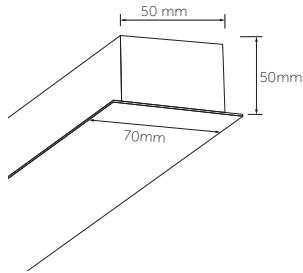

Sıva Altı Lineer LED Armatür

Ürün Kodu	Boy	Kasa Ebat	Güç	Işık Rengi	Işık Akısı	Koli Adet	Fiyat
5325-01	100 cm	70 x 50 mm	32W	6500K	4700 lm	1 ad.	68,00 USD
5325-02	100 cm	70 x 50 mm	32W	3000K	4610 lm	1 ad.	68,00 USD
5325-03	100 cm	70 x 50 mm	32W	4000K	4700 lm	1 ad.	68,00 USD