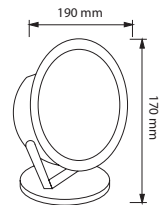

18W LED Havuz Armatürü

Ürün Kodu	Işık Rengi	Işık Akısı	Koli Adet	Fiyat
5382-01	6500K	2520 lm	10	135,00 USD
5382-02	3000K	2160 lm	10	135,00 USD
5382-03	4000K	2520 lm	10	135,00 USD
5382-04	Kırmızı	-	10	135,00 USD
5382-05	Yeşil	-	10	135,00 USD
5382-06	Mavi	-	10	135,00 USD
5382-07	Amber	-	10	135,00 USD
5382-08	RGB	-	10	160,00 USD