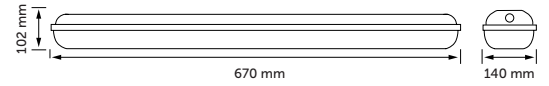

ZONE2
ZONE22

II 3G Ex nA IIC T4 Gc

UV ve darbe dayanımı yüksek
POLİKARBON GÖVDE

IP
65

220 V AC

120°

YERLİ
ÜRETİM

IK08

Ex-Proof Etanj Armatürler

2x18W T8 Ex-Proof Etanj Armatür

Ürün Kodu	Kasa Boyutu	Koli Adet	Fiyat
5263	670x140x102	6	98,00 USD

PHILIPS **OSRAM** **TRIDONIC**
ELECTRONIC BALLAST ELECTRONICBALLAST ELECTRONIC BALLAST

2x36W T8 Ex-Proof Etanj Armatür

Ürün Kodu	Kasa Boyutu	Koli Adet	Fiyat
5264	1280x140x102	4	115,00 USD

PHILIPS **OSRAM** **TRIDONIC**
ELECTRONIC BALLAST ELECTRONICBALLAST ELECTRONIC BALLAST

2x54W T5 Ex-Proof Etanj Armatür

Ürün Kodu	Kasa Boyutu	Koli Adet	Fiyat
5265	1280x140x102	4	135,00 USD

PHILIPS **OSRAM** **TRIDONIC**
ELECTRONIC BALLAST ELECTRONICBALLAST ELECTRONIC BALLAST