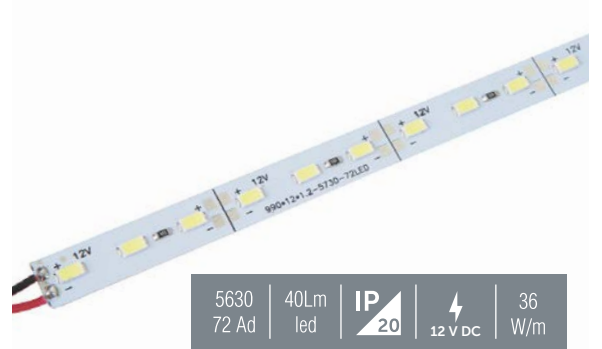

5630 72 Ad	40Lm led	IP 20	12 V DC	36 W/m