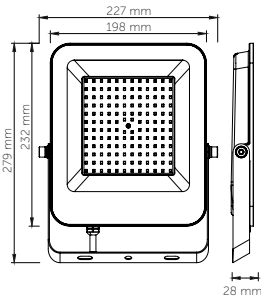

100W LED Projektör

Ürün Kodu	Işık Rengi	Işık Akısı	Koli Adet	Fiyat
7210-01	6500K	10000 lm	10	45,00 USD
7210-02	3000K	9850 lm	10	45,00 USD
7210-03	4000K	10000 lm	10	45,00 USD