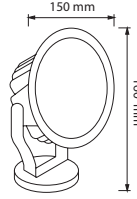

12W Sıva Üstü LED Bahçe Armatürü

Ürün Kodu	Işık Rengi	Işık Akısı	Koli Adet	Fiyat
5361-01	6500K	1680lm	10	71,00 USD
5361-02	3000K	1440lm	10	71,00 USD
5361-03	4000K	1680lm	10	71,00 USD
5361-04	Kırmızı	-	10	71,00 USD
5361-05	Yeşil	-	10	71,00 USD
5361-06	Mavi	-	10	71,00 USD
5361-07	Amber	-	10	71,00 USD
5361-08	RGB	-	10	83,00 USD