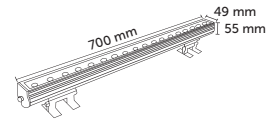

24W Sıva Üstü Wallwasher Armatür

Ürün Kodu	Işık Rengi	Işık Akısı	Koli Adet	Fiyat
5306-01	6500K	3840 lm	10	78,00 USD
5306-02	3000K	3360 lm	10	78,00 USD
5306-03	Kırmızı	-	10	78,00 USD
5306-04	Yeşil	-	10	78,00 USD
5306-05	Mavi	-	10	78,00 USD
5306-06	Amber	-	10	78,00 USD
5306-07	RGB	-	10	91,00 USD
5306-08	Doğal Beyaz	3840 lm	10	78,00 USD