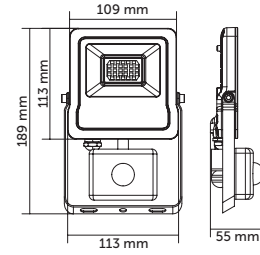

IP 44

220 V AC

120°

Elegant Sensörlü LED Projektörler

20W Sensörlü LED Projektör

Ürün Kodu	Işık Rengi	Işık Akısı	Koli Adet	Fiyat
5222-01	6500K	1600 lm	24	30,00 USD
5222-02	3000K	1570 lm	24	30,00 USD

30W Sensörlü LED Projektör

Ürün Kodu	Işık Rengi	Işık Akısı	Koli Adet	Fiyat
5223-01	6500K	2400 lm	15	38,00 USD
5223-02	3000K	2350 lm	15	38,00 USD

50W Sensörlü LED Projektör

Ürün Kodu	Işık Rengi	Işık Akısı	Koli Adet	Fiyat
5224-01	6500K	4000 lm	12	47,00 USD
5224-02	3000K	3920 lm	12	47,00 USD