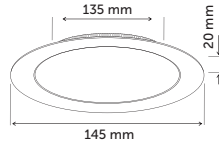

2709-01	135 mm	9 W	720 lm	6500K	Beyaz	50 Ad.	5,20 USD
2709-02	135 mm	9 W	690 lm	3000K	Beyaz	50 Ad.	5,20 USD
2709-03	135 mm	9 W	720 lm	4000K	Beyaz	50 Ad.	5,20 USD