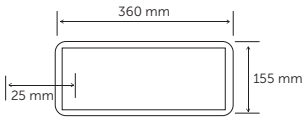

Ürün Kodu	Güç	Giriş Gerilimi	Acil Aydınlatma	Koli Adet	Fiyat
5121	3W	220V AC	3 Saat	20	10,00 USD

EXIT Armatür / Aşağı ok