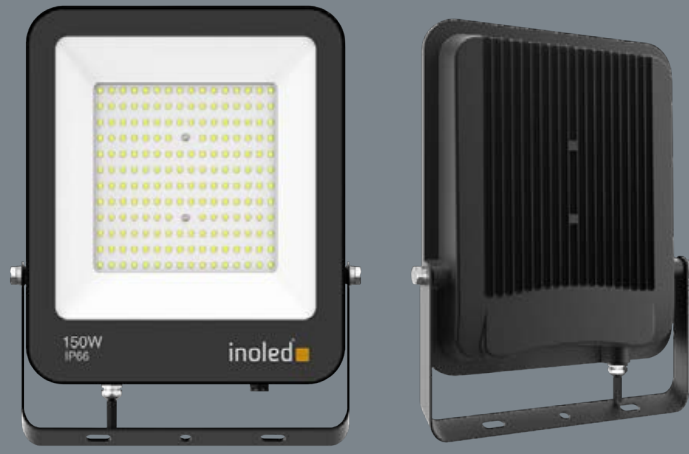

EGRA LED Projektörler

10W LED Projektör

Ürün Kodu	Işık Rengi	Işık Akısı	Koli Adet	Fiyat
7201-01	6500K	950 lm	24	10,00 USD
7201-02	3000K	935 lm	24	10,00 USD
7201-04	Yeşil	-	24	11,50 USD
7201-05	Mavi	-	24	11,50 USD
7201-08	Amber	-	24	12,50 USD

20W LED Projektör

Ürün Kodu	Işık Rengi	Işık Akısı	Koli Adet	Fiyat
7202-01	6500K	1900 lm	24	14,00 USD
7202-02	3000K	1880 lm	24	14,00 USD
7202-04	Yeşil	-	24	15,50 USD
7202-05	Mavi	-	24	15,50 USD
7202-08	Amber	-	24	16,50 USD

30W LED Projektör

Ürün Kodu	Işık Rengi	Işık Akısı	Koli Adet	Fiyat
7203-01	6500K	2850 lm	20	20,00 USD
7203-02	3000K	2790 lm	20	20,00 USD
7203-04	Yeşil	-	20	21,50 USD
7203-05	Mavi	-	20	21,50 USD
7203-08	Amber	-	20	23,00 USD