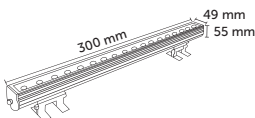

9W Sıva Üstü Wallwasher Armatür

Ürün Kodu	Işık Rengi	Işık Akısı	Koli Adet	Fiyat
5303-01	6500K	1440 lm	10	39,00 USD
5303-02	3000K	1260 lm	10	39,00 USD
5303-03	Kırmızı	-	10	39,00 USD
5303-04	Yeşil	-	10	39,00 USD
5303-05	Mavi	-	10	39,00 USD
5303-06	Amber	-	10	39,00 USD
5303-07	RGB	-	10	54,00 USD
5303-08	Doğal Beyaz	1440 lm	10	39,00 USD