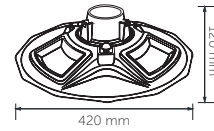

180W Solar Park Armatür

Ürün Kodu	Işık Rengi	Işık Akısı	Koli Adet	Fiyat
9371-01	6500K	1040 lm	5	125,00 USD

Şarj Süresi: 4~6 Saat Çalışma süresi: 10~12 Saat