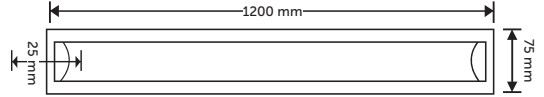

LED Bant Armatrler

rn Kodu	rn Boyu	G	Iřık Akısı	Iřık Rengi	Koli Adet	Fiyat
2905-01	60 cm	18W	1600 lm	6500K	30 Ad.	9,00 USD
2905-02	60 cm	18W	1560 lm	3000K	30 Ad.	9,00 USD
2905-03	60 cm	18W	1600 lm	4000K	30 Ad.	9,00 USD
2907-01	120 cm	36W	3200 lm	6500K	30 Ad.	12,50 USD
2907-02	120 cm	36W	3140 lm	3000K	30 Ad.	12,50 USD
2907-03	120 cm	36W	3200 lm	4000K	30 Ad.	12,50 USD