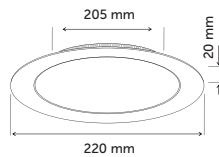

2718-01	205 mm	18 W	1440 lm	6500K	Beyaz	30 Ad.	7,70 USD
2718-02	205 mm	18 W	1380 lm	3000K	Beyaz	30 Ad.	7,70 USD
2718-03	205 mm	18 W	1440 lm	4000K	Beyaz	30 Ad.	7,70 USD