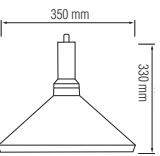

Ürün Kodu	Koli Adeti	Fiyat
6246	1	40,00 USD