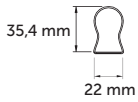

rn Kodu	rn Boyu	G	Iřık Akısı	Iřık Rengi	Koli Adet	Fiyat
2920-01	29,5 cm	4W	320 lm	6500K	25 Ad.	5,00 USD
2920-02	29,5 cm	4W	310 lm	3000K	25 Ad.	5,00 USD