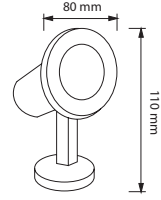

LED Havuz Armatürleri

3W LED Havuz Armatürü

Ürün Kodu	Işık Rengi	Işık Akısı	Koli Adet	Fiyat
5380-01	6500K	420 lm	10	40,00 USD
5380-02	3000K	360 lm	10	40,00 USD
5380-03	4000K	420 lm	10	40,00 USD
5380-04	Kırmızı	-	10	40,00 USD
5380-05	Yeşil	-	10	40,00 USD
5380-06	Mavi	-	10	40,00 USD
5380-07	Amber	-	10	40,00 USD

9W LED Havuz Armatürü

Ürün Kodu	Işık Rengi	Işık Akısı	Koli Adet	Fiyat
5381-01	6500K	1260 lm	10	75,00 USD
5381-02	3000K	1080 lm	10	75,00 USD
5381-03	4000K	1260 lm	10	75,00 USD
5381-04	Kırmızı	-	10	75,00 USD
5381-05	Yeşil	-	10	75,00 USD
5381-06	Mavi	-	10	75,00 USD
5381-07	Amber	-	10	75,00 USD
5381-08	RGB	-	10	95,00 USD

18W LED Havuz Armatürü

Ürün Kodu	Işık Rengi	Işık Akısı	Koli Adet	Fiyat
5382-01	6500K	2520 lm	10	135,00 USD
5382-02	3000K	2160 lm	10	135,00 USD
5382-03	4000K	2520 lm	10	135,00 USD
5382-04	Kırmızı	-	10	135,00 USD
5382-05	Yeşil	-	10	135,00 USD
5382-06	Mavi	-	10	135,00 USD
5382-07	Amber	-	10	135,00 USD
5382-08	RGB	-	10	160,00 USD

Ürünlerin 24V opsiyonu mevcuttur.