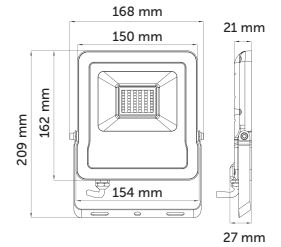

30W LED Projektör

Ürün Kodu	Işık Rengi	Işık Akısı	Koli Adet	Fiyat
5203-01	6500K	2400 lm	15	22,50 USD
5203-02	3000K	2350 lm	15	22,50 USD
5203-04	Yeşil	-	15	25,00 USD
5203-05	Mavi	-	15	25,00 USD
5203-08	Amber	-	15	25,00 USD