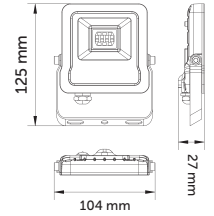

ELEGANT

IP 65 | 220 V AC | 120°

Elegant LED Projektörler

10W LED Projektör

Ürün Kodu	Işık Rengi	Işık Akısı	Koli Adet	Fiyat
5201-01	6500K	800 lm	24	10,50 USD
5201-02	3000K	785 lm	24	10,50 USD
5201-04	Yeşil	-	24	13,00 USD
5201-05	Mavi	-	24	13,00 USD
5201-08	Amber	-	24	13,00 USD