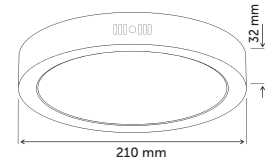

Opsiyonlar	Ürün Kodu	Ürün Adı	Fiyat
	9010	İnolod 2 Saat Acil Durum Kiti	14,00 USD
	9020	1 Saat Acil Durum Aydınlatma Kiti	48,00 USD
	9021	3 Saat Acil Durum Aydınlatma Kiti	56,00 USD