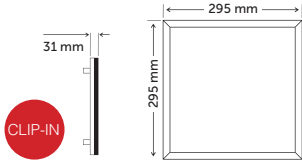

## Backlight LED Panel Armatürler

Ürün Kodu	Boyut	Güç	Işık Akısı	Işık Rengi	Koli Adet	Fiyat
4270-01	30 x 30 cm	18 W	1440 lm	6500K	10 ad.	14,00 USD
4270-02	30 x 30 cm	18 W	1380 lm	3000K	10 ad.	14,00 USD
4270-03	30 x 30 cm	18 W	1440 lm	4000K	10 ad.	14,00 USD
4250-01	30 x 30 cm	18 W	1440 lm	6500K	10 ad.	27,00 USD
4250-02	30 x 30 cm	18 W	1380 lm	3000K	10 ad.	27,00 USD
4250-03	30 x 30 cm	18 W	1440 lm	4000K	10 ad.	27,00 USD
4280-01	30 x 30 cm	18 W	1440 lm	6500K	10 ad.	15,00 USD
4280-02	30 x 30 cm	18 W	1380 lm	3000K	10 ad.	15,00 USD
4280-03	30 x 30 cm	18 W	1440 lm	4000K	10 ad.	15,00 USD
4260-01	30 x 30 cm	18 W	1440 lm	6500K	10 ad.	29,00 USD
4260-02	30 x 30 cm	18 W	1380 lm	3000K	10 ad.	29,00 USD
4260-03	30 x 30 cm	18 W	1440 lm	4000K	10 ad.	29,00 USD
4470-01	30 x 30 cm	18 W	1440 lm	6500K	10 ad.	34,00 USD
4470-02	30 x 30 cm	18 W	1380 lm	3000K	10 ad.	34,00 USD
4470-03	30 x 30 cm	18 W	1440 lm	4000K	10 ad.	34,00 USD