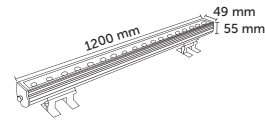

45W Sıva Üstü Wallwasher Armatür

Ürün Kodu	Işık Rengi	Işık Akısı	Koli Adet	Fiyat
5308-01	6500K	7200 lm	10	138,00 USD
5308-02	3000K	6300 lm	10	138,00 USD
5308-03	Kırmızı	-	10	138,00 USD
5308-04	Yeşil	-	10	138,00 USD
5308-05	Mavi	-	10	138,00 USD
5308-06	Amber	-	10	138,00 USD
5308-08	Doğal Beyaz	7200 lm	10	138,00 USD

54W Sıva Üstü Wallwasher Armatür

Ürün Kodu	Işık Rengi	Işık Akısı	Koli Adet	Fiyat
5309-01	6500K	8640 lm	10	167,00 USD
5309-02	3000K	7560 lm	10	167,00 USD
5309-03	Kırmızı	-	10	167,00 USD
5309-04	Yeşil	-	10	167,00 USD
5309-05	Mavi	-	10	167,00 USD
5309-06	Amber	-	10	167,00 USD
5309-07	RGB	-	10	335,00 USD
5309-08	Doğal Beyaz	8640 lm	10	167,00 USD