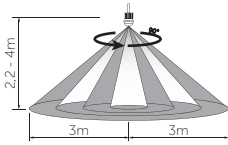

Algı Mesafesi	: 6m
Algı Açısı	: 360°
Montaj Yüksekliği:	2,2m-4m

Mini IR Sensör

Ürün Kodu	5132
Koli Adet	50
Fiyat	9,80 USD