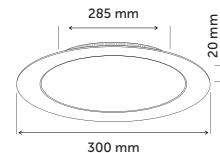

Sıva Altı Yuvarlak LED Panel Armatürler

Ürün Kodu	Kesim Çapı	Güç	Işık Akısı	Işık Rengi	Gövde Rengi	Koli Adet	Fiyat
2803-01	73 mm	3 W	240 lm	6500K	Siyah	100 Ad.	3,20 USD
2803-02	73 mm	3 W	230 lm	3000K	Siyah	100 Ad.	3,20 USD
2803-03	73 mm	3 W	240 lm	4000K	Siyah	100 Ad.	3,20 USD
2806-01	110 mm	6 W	480 lm	6500K	Siyah	100 Ad.	4,20 USD
2806-02	110 mm	6 W	460 lm	3000K	Siyah	100 Ad.	4,20 USD
2806-03	110 mm	6 W	480 lm	4000K	Siyah	100 Ad.	4,20 USD
2809-01	135 mm	9 W	720 lm	6500K	Siyah	50 Ad.	5,50 USD
2809-02	135 mm	9 W	690 lm	3000K	Siyah	50 Ad.	5,50 USD
2809-03	135 mm	9 W	720 lm	4000K	Siyah	50 Ad.	5,50 USD
2812-01	160 mm	12 W	960 lm	6500K	Siyah	50 Ad.	6,10 USD
2812-02	160 mm	12 W	920 lm	3000K	Siyah	50 Ad.	6,10 USD
2812-03	160 mm	12 W	960 lm	4000K	Siyah	50 Ad.	6,10 USD
2815-01	185 mm	15 W	1200 lm	6500K	Siyah	30 Ad.	7,30 USD
2815-02	185 mm	15 W	1150 lm	3000K	Siyah	30 Ad.	7,30 USD
2815-03	185 mm	15 W	1200 lm	4000K	Siyah	30 Ad.	7,30 USD
2818-01	205 mm	18 W	1440 lm	6500K	Siyah	30 Ad.	8,00 USD
2818-02	205 mm	18 W	1380 lm	3000K	Siyah	30 Ad.	8,00 USD
2818-03	205 mm	18 W	1440 lm	4000K	Siyah	30 Ad.	8,00 USD
2824-01	285 mm	24 W	1920 lm	6500K	Siyah	20 Ad.	13,40 USD
2824-02	285 mm	24 W	1840 lm	3000K	Siyah	20 Ad.	13,40 USD
2824-03	285 mm	24 W	1920 lm	4000K	Siyah	20 Ad.	13,40 USD