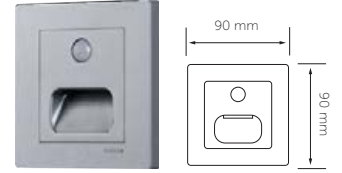

1W Sensörlü Koridor Armatür

Ürün Kodu	Güç	Işık Rengi	Işık Akısı	Gövde Rengi	Koli Adet	Fiyat
6102-01	1W	6500K	40 lm	Gri	24	10,60 USD
6102-02	1W	3000K	40 lm	Gri	24	10,60 USD
6102-05	1W	Mavi	-	Gri	24	10,60 USD