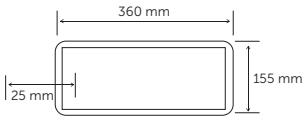

Ürün Kodu	Güç	Giriş Gerilimi	Acil Aydınlatma	Koli Adet	Fiyat
5120	3W	220V AC	3 Saat	20	10,00 USD

EXIT Armatür / Yana ok