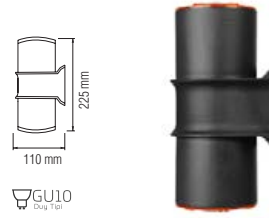

Begonvil İki Yönlü Duvar Aplik

Ürün Kodu	Koli Adeti	Fiyat
9104-01, 9104-02, 9104-03 Şeffaf Yeşil Amber	20	16,50 USD