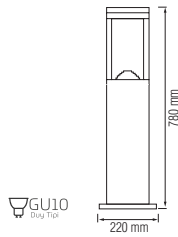

Akasya Bahçe Direk Armatür 78cm

GU10
Duğ Tipi