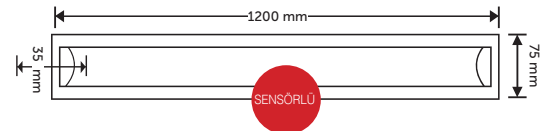

rn Kodu	rn Boyu	G	Iřık Akısı	Iřık Rengi	Koli Adet	Fiyat
2915-01	120 cm	36W	3200 lm	6500K	30 Ad.	30,00 USD