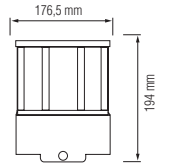

E27
Duğ Tipi