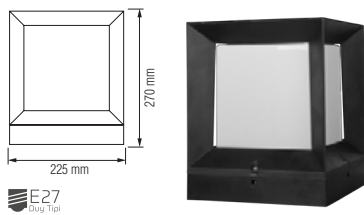

Begonya Bahçe Set Üstü Küp Armatür

Ürün Kodu	Koli Adeti	Fiyat
9105	4	30,00 USD