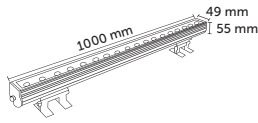

36W Sıva Üstü Wallwasher Armatür

Ürün Kodu	Işık Rengi	Işık Akısı	Koli Adet	Fiyat
5307-01	6500K	5760 lm	10	100,00 USD
5307-02	3000K	5040 lm	10	100,00 USD
5307-03	Kırmızı	-	10	100,00 USD
5307-04	Yeşil	-	10	100,00 USD
5307-05	Mavi	-	10	100,00 USD
5307-06	Amber	-	10	100,00 USD
5307-07	RGB	-	10	115,00 USD
5307-08	Doğal Beyaz	5760 lm	10	100,00 USD