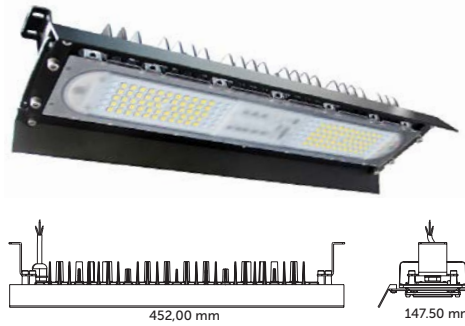

LED Yüksek Tavan Armatürler

100W Elegant Yüksek Tavan LED Armatür

Ürün Kodu	Işık Rengi	Işık Akısı	Koli Adet	Fiyat
5232-01	6500K	12000 lm	1	105,00 USD
5232-02	3000K	11800 lm	1	105,00 USD
5232-03	4000K	12000 lm	1	105,00 USD