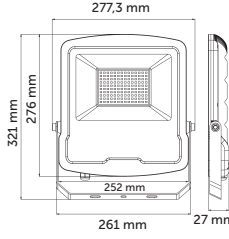

100W LED Projektör

Ürün Kodu	Işık Rengi	Işık Akısı	Koli Adet	Fiyat
5206-01	6500K	8000 lm	5	57,00 USD
5206-02	3000K	7850 lm	5	57,00 USD