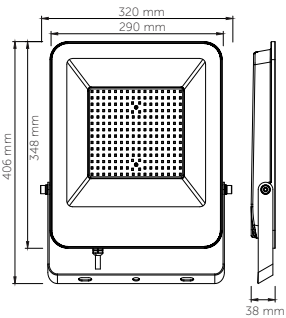

200W LED Projektör

Ürün Kodu	Işık Rengi	Işık Akısı	Koli Adet	Fiyat
7220-01	6500K	20000 lm	5	105,00 USD
7220-02	3000K	19600 lm	5	105,00 USD