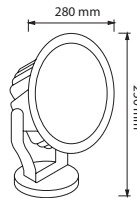

54W Sıva Üstü LED Bahçe Armatürü

Ürün Kodu	Işık Rengi	Işık Akısı	Koli Adet	Fiyat
5364-01	6500K	7560lm	10	255,00 USD
5364-02	3000K	6480lm	10	255,00 USD
5364-03	4000K	7560lm	10	255,00 USD
5364-04	Kırmızı	-	10	255,00 USD
5364-05	Yeşil	-	10	255,00 USD
5364-06	Mavi	-	10	255,00 USD
5364-07	Amber	-	10	255,00 USD