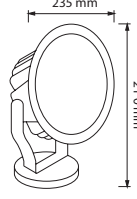

36W Sıva Üstü LED Bahçe Armatürü

Ürün Kodu	Işık Rengi	Işık Akısı	Koli Adet	Fiyat
5363-01	6500K	5040lm	10	157,00 USD
5363-02	3000K	4320lm	10	157,00 USD
5363-03	4000K	5040lm	10	157,00 USD
5363-04	Kırmızı	-	10	157,00 USD
5363-05	Yeşil	-	10	157,00 USD
5363-06	Mavi	-	10	157,00 USD
5363-07	Amber	-	10	157,00 USD
5363-08	RGB	-	10	180,00 USD