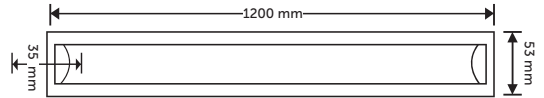

rn Kodu	rn Boyu	G	Iřık Akısı	Iřık Rengi	Koli Adet	Fiyat
2908-01	120 cm	54W	4800 lm	6500K	25 Ad.	25,00 USD
2908-02	120 cm	54W	4700 lm	3000K	25 Ad.	25,00 USD
2908-03	120 cm	54W	4800 lm	4000K	25 Ad.	25,00 USD