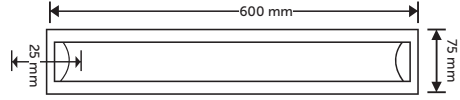

LED Bant Armatrler

rn Kodu	rn Boyu	G	Iřık Akısı	Iřık Rengi	Koli Adet	Fiyat
2905-01	60 cm	18W	1600 lm	6500K	30 Ad.	9,00 USD
2905-02	60 cm	18W	1560 lm	3000K	30 Ad.	9,00 USD
2905-03	60 cm	18W	1600 lm	4000K	30 Ad.	9,00 USD
2907-01	120 cm	36W	3200 lm	6500K	30 Ad.	12,50 USD
2907-02	120 cm	36W	3140 lm	3000K	30 Ad.	12,50 USD
2907-03	120 cm	36W	3200 lm	4000K	30 Ad.	12,50 USD