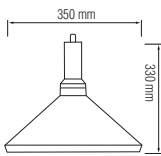

Ürün Kodu	Koli Adeti	Fiyat
6247	1	40,00 USD