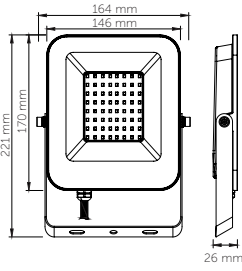

50W LED Projektör

Ürün Kodu	Işık Rengi	Işık Akısı	Koli Adet	Fiyat
7205-01	6500K	4750 lm	20	24,00 USD
7205-02	3000K	4650 lm	20	24,00 USD
7205-03	4000K	4750 lm	20	24,00 USD
7205-04	Yeşil	-	20	25,50 USD
7205-05	Mavi	-	20	25,50 USD
7205-08	Amber	-	20	26,00 USD