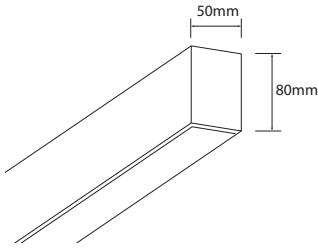

Sıva Üstü Lineer LED Armatür

Ürün Kodu	Boy	Kasa Ebat	Güç	Işık Rengi	Işık Akısı	Koli Adet	Fiyat
5320-01	100 cm	80 x 50 mm	32W	6500K	4700 lm	1 ad.	68,00 USD
5320-02	100 cm	80 x 50 mm	32W	3000K	4610 lm	1 ad.	68,00 USD
5320-03	100 cm	80 x 50 mm	32W	4000K	4700 lm	1 ad.	68,00 USD