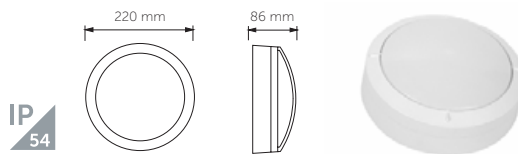

18W LED TAVAN ARMATÜR

Ürün Kodu	Işık Rengi	Işık Akısı	Koli Adet	Fiyat
5167-01	6500K	1260 lm	10	15,50 USD
5167-02	3000K	1230 lm	10	15,50 USD