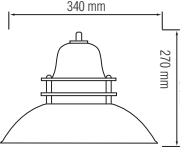

Ürün Kodu	Koli Adeti	Fiyat
6242	1	40,00 USD