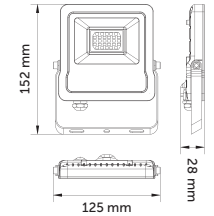

20W LED Projektör

Ürün Kodu	Işık Rengi	Işık Akısı	Koli Adet	Fiyat
5202-01	6500K	1600 lm	24	16,00 USD
5202-02	3000K	1570 lm	24	16,00 USD
5202-04	Yeşil	-	24	19,00 USD
5202-05	Mavi	-	24	19,00 USD
5202-08	Amber	-	24	19,00 USD