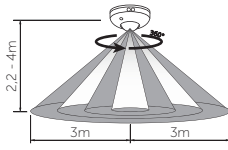

Algı Mesafesi	: 6m
Algı Açısı	: 360°
Montaj Yüksekliği:	2,2m-4m

360° IR Hareket Sensörü Tavan Tipi

Ürün Kodu	5131
Koli Adet	50
Fiyat	9,80 USD