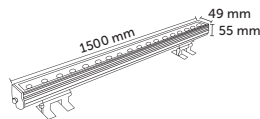

15° dar ve 45° geniş ışık açılı opsiyonludur.