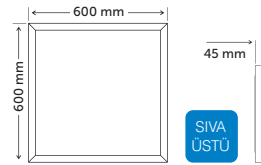

4472-01	60 x 60 cm	40 W	3400 lm	6500K	8 ad.	39,00 USD
4472-02	60 x 60 cm	40 W	3250 lm	3000K	8 ad.	39,00 USD
4472-03	60 x 60 cm	40 W	3400 lm	4000K	8 ad.	39,00 USD