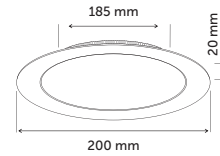

Sıva Altı Yuvarlak LED Panel Armatürler

Ürün Kodu	Kesim Çapı	Güç	Işık Akısı	Işık Rengi	Gövde Rengi	Koli Adet	Fiyat
2803-01	73 mm	3 W	240 lm	6500K	Siyah	100 Ad.	3,20 USD
2803-02	73 mm	3 W	230 lm	3000K	Siyah	100 Ad.	3,20 USD
2803-03	73 mm	3 W	240 lm	4000K	Siyah	100 Ad.	3,20 USD
2806-01	110 mm	6 W	480 lm	6500K	Siyah	100 Ad.	4,20 USD
2806-02	110 mm	6 W	460 lm	3000K	Siyah	100 Ad.	4,20 USD
2806-03	110 mm	6 W	480 lm	4000K	Siyah	100 Ad.	4,20 USD
2809-01	135 mm	9 W	720 lm	6500K	Siyah	50 Ad.	5,50 USD
2809-02	135 mm	9 W	690 lm	3000K	Siyah	50 Ad.	5,50 USD
2809-03	135 mm	9 W	720 lm	4000K	Siyah	50 Ad.	5,50 USD
2812-01	160 mm	12 W	960 lm	6500K	Siyah	50 Ad.	6,10 USD
2812-02	160 mm	12 W	920 lm	3000K	Siyah	50 Ad.	6,10 USD
2812-03	160 mm	12 W	960 lm	4000K	Siyah	50 Ad.	6,10 USD
2815-01	185 mm	15 W	1200 lm	6500K	Siyah	30 Ad.	7,30 USD
2815-02	185 mm	15 W	1150 lm	3000K	Siyah	30 Ad.	7,30 USD
2815-03	185 mm	15 W	1200 lm	4000K	Siyah	30 Ad.	7,30 USD
2818-01	205 mm	18 W	1440 lm	6500K	Siyah	30 Ad.	8,00 USD
2818-02	205 mm	18 W	1380 lm	3000K	Siyah	30 Ad.	8,00 USD
2818-03	205 mm	18 W	1440 lm	4000K	Siyah	30 Ad.	8,00 USD
2824-01	285 mm	24 W	1920 lm	6500K	Siyah	20 Ad.	13,40 USD
2824-02	285 mm	24 W	1840 lm	3000K	Siyah	20 Ad.	13,40 USD
2824-03	285 mm	24 W	1920 lm	4000K	Siyah	20 Ad.	13,40 USD