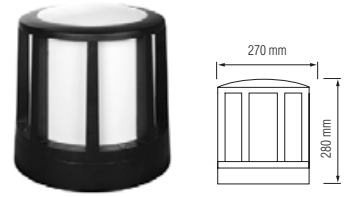

## Bahçe Armatürler

**Petunya Direk Armatür 41 cm**

Ürün Kodu	Koli Adeti	Fiyat
9122	12	15,00 USD

**Petunya Duvar Aplık**

Ürün Kodu	Koli Adeti	Fiyat
9120	12	16,00 USD

**Açelya Bahçe Set üstü Armatür**

Ürün Kodu	Koli Adeti	Fiyat
9170	4	34,50 USD