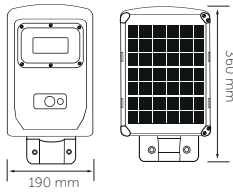

30W Solar Sokak Armatür

Ürün Kodu	Işık Rengi	Işık Akısı	Koli Adet	Fiyat
9350-01	6500K	600 lm	10	40,00 USD
Şarj Süresi: 6~7 Saat		Çalışma süresi: 12~16 Saat