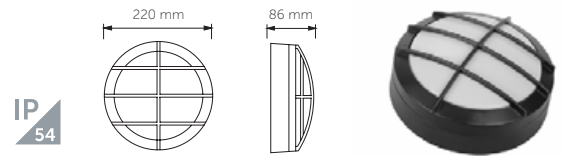

18W LED TAVAN ARMATÜR / KAFESLİ

Ürün Kodu	Işık Rengi	Işık Akısı	Koli Adet	Fiyat
5166-01	6500K	1260 lm	10	15,50 USD
5166-02	3000K	1230 lm	10	15,50 USD