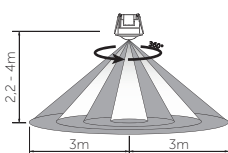

Algı Mesafesi	: 6m
Algı Açısı	: 360°
Montaj Yüksekliği:	2,2m-4m

360° IR Hareket Sensörü Sıva Altı Tavan Tipi

Ürün Kodu	5133
Koli Adet	50
Fiyat	9,80 USD