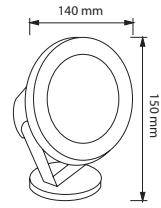

9W LED Havuz Armatürü

Ürün Kodu	Işık Rengi	Işık Akısı	Koli Adet	Fiyat
5381-01	6500K	1260 lm	10	75,00 USD
5381-02	3000K	1080 lm	10	75,00 USD
5381-03	4000K	1260 lm	10	75,00 USD
5381-04	Kırmızı	-	10	75,00 USD
5381-05	Yeşil	-	10	75,00 USD
5381-06	Mavi	-	10	75,00 USD
5381-07	Amber	-	10	75,00 USD
5381-08	RGB	-	10	95,00 USD