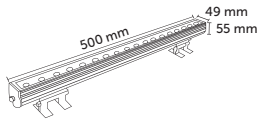

18W Sıva Üstü Wallwasher Armatür

Ürün Kodu	Işık Rengi	Işık Akısı	Koli Adet	Fiyat
5305-01	6500K	2880 lm	10	61,00 USD
5305-02	3000K	2520 lm	10	61,00 USD
5305-03	Kırmızı	-	10	61,00 USD
5305-04	Yeşil	-	10	61,00 USD
5305-05	Mavi	-	10	61,00 USD
5305-06	Amber	-	10	61,00 USD
5305-07	RGB	-	10	77,00 USD
5305-08	Doğal Beyaz	2880 lm	10	61,00 USD