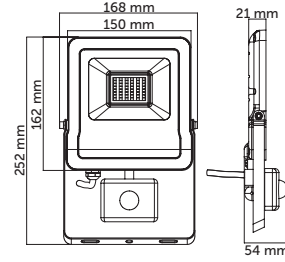

30W Sensörlü LED Projektör

Ürün Kodu	Işık Rengi	Işık Akısı	Koli Adet	Fiyat
5223-01	6500K	2400 lm	15	38,00 USD
5223-02	3000K	2350 lm	15	38,00 USD