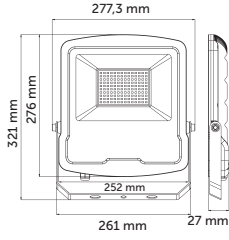

70W LED Projektör

Ürün Kodu	Işık Rengi	Işık Akısı	Koli Adet	Fiyat
5205-01	6500K	5600 lm	5	50,00 USD
5205-02	3000K	5480 lm	5	50,00 USD