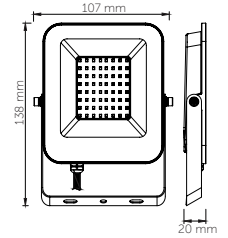

20W LED Projektör

Ürün Kodu	Işık Rengi	Işık Akısı	Koli Adet	Fiyat
7202-01	6500K	1900 lm	24	14,00 USD
7202-02	3000K	1880 lm	24	14,00 USD
7202-04	Yeşil	-	24	15,50 USD
7202-05	Mavi	-	24	15,50 USD
7202-08	Amber	-	24	16,50 USD