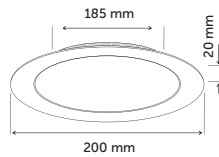

2715-01	185 mm	15 W	1200 lm	6500K	Beyaz	30 Ad.	7,00 USD
2715-02	185 mm	15 W	1150 lm	3000K	Beyaz	30 Ad.	7,00 USD
2715-03	185 mm	15 W	1200 lm	4000K	Beyaz	30 Ad.	7,00 USD