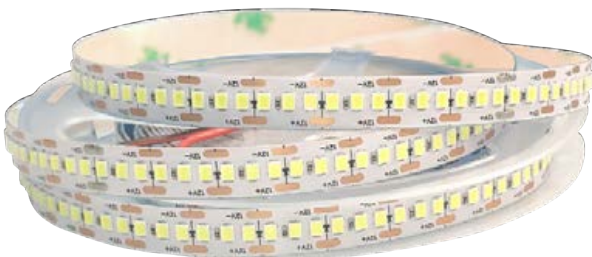

SMD 2835 240 LED Şerit LED / İç Ortam

SMD 2835	240 LED/M	IP 20	12 V DC	18 W/m	2000 lm/m	5 cm

Ürün Kodu	Işık Rengi	Koli Miktar	Fiyat
4316-01	6500K	250 mt.	2,25 USD
4316-02	3000K	250 mt.	2,25 USD
4316-07	4000K	250 mt.	2,45 USD
4316-08	Amber	250 mt.	2,45 USD