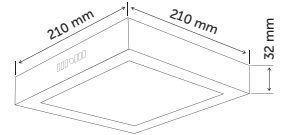

Opsiyonlar	Ürün Kodu	Ürün Adı	Fiyat
	9010	İnolod 2 Saat Acil Durum Kiti	14,00 USD
	9020	1 Saat Acil Durum Aydınlatma Kiti	48,00 USD
	9021	3 Saat Acil Durum Aydınlatma Kiti	56,00 USD