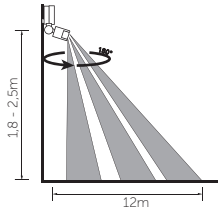

## Sensör ve Sensörlü Ürünler

Algı Mesafesi	: 12m
Algı Açısı	: 180°
Montaj Yüksekliği:	1,8m-2,5m