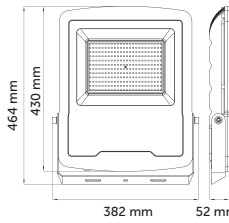

200W LED Projektör

Ürün Kodu	Işık Rengi	Işık Akısı	Koli Adet	Fiyat
5208-01	6500K	16000 lm	1	125,00 USD
5208-02	3000K	15680 lm	1	125,00 USD