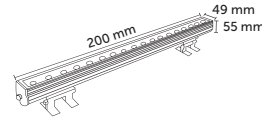

6W Sıva Üstü Wallwasher Armatür

Ürün Kodu	Işık Rengi	Işık Akısı	Koli Adet	Fiyat
5302-01	6500K	960 lm	10	32,00 USD
5302-02	3000K	840 lm	10	32,00 USD
5302-03	Kırmızı	-	10	32,00 USD
5302-04	Yeşil	-	10	32,00 USD
5302-05	Mavi	-	10	32,00 USD
5302-06	Amber	-	10	32,00 USD
5302-07	RGB	-	10	48,00 USD
5302-08	Doğal Beyaz	960 lm	10	32,00 USD