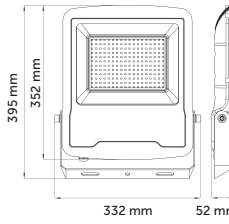

150W LED Projektör

Ürün Kodu	Işık Rengi	Işık Akısı	Koli Adet	Fiyat
5207-01	6500K	12000 lm	1	108,00 USD
5207-02	3000K	11750 lm	1	108,00 USD