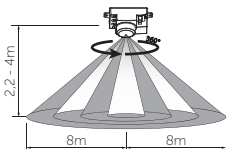

Algı Mesafesi	: 16m
Algı Açısı	: 360°
Montaj Yüksekliği:	2,2m-4m

360° RF Hareket Sensörü

Ürün Kodu	5134
Koli Adet	50
Fiyat	12,50 USD