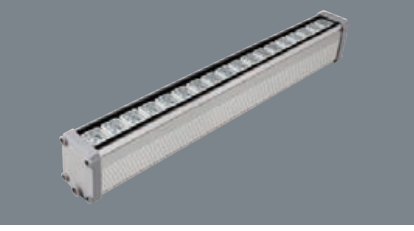

LED Yüksek Tavan Armatür 41

Ex-Proof Armatürler 46

LED Wallwasher Armatürler 48

Lineer LED Armatürler 53

LED Aplik 63

LED Havuz ve Bahçe Armatürleri 66

Solar Bahçe Armatürler 70

Bahçe Armatürleri 71