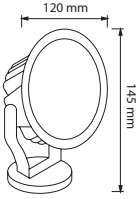

Sıva Üstü LED Bahçe Armatürleri

9W Sıva Üstü LED Bahçe Armatürü

Ürün Kodu	Işık Rengi	Işık Akısı	Koli Adet	Fiyat
5360-01	6500K	1260lm	10	53,00 USD
5360-02	3000K	1080lm	10	53,00 USD
5360-03	4000K	1260lm	10	53,00 USD
5360-04	Kırmızı	-	10	53,00 USD
5360-05	Yeşil	-	10	53,00 USD
5360-06	Mavi	-	10	53,00 USD
5360-07	Amber	-	10	53,00 USD
5360-08	RGB	-	10	67,00 USD

12W Sıva Üstü LED Bahçe Armatürü

Ürün Kodu	Işık Rengi	Işık Akısı	Koli Adet	Fiyat
5361-01	6500K	1680lm	10	71,00 USD
5361-02	3000K	1440lm	10	71,00 USD
5361-03	4000K	1680lm	10	71,00 USD
5361-04	Kırmızı	-	10	71,00 USD
5361-05	Yeşil	-	10	71,00 USD
5361-06	Mavi	-	10	71,00 USD
5361-07	Amber	-	10	71,00 USD
5361-08	RGB	-	10	83,00 USD

18W Sıva Üstü LED Bahçe Armatürü

Ürün Kodu	Işık Rengi	Işık Akısı	Koli Adet	Fiyat
5362-01	6500K	2520lm	10	95,00 USD
5362-02	3000K	2160lm	10	95,00 USD
5362-03	4000K	2520lm	10	95,00 USD
5362-04	Kırmızı	-	10	95,00 USD
5362-05	Yeşil	-	10	95,00 USD
5362-06	Mavi	-	10	95,00 USD
5362-07	Amber	-	10	95,00 USD
5362-08	RGB	-	10	107,00 USD

36W Sıva Üstü LED Bahçe Armatürü

Ürün Kodu	Işık Rengi	Işık Akısı	Koli Adet	Fiyat
5363-01	6500K	5040lm	10	157,00 USD
5363-02	3000K	4320lm	10	157,00 USD
5363-03	4000K	5040lm	10	157,00 USD
5363-04	Kırmızı	-	10	157,00 USD
5363-05	Yeşil	-	10	157,00 USD
5363-06	Mavi	-	10	157,00 USD
5363-07	Amber	-	10	157,00 USD
5363-08	RGB	-	10	180,00 USD

54W Sıva Üstü LED Bahçe Armatürü

Ürün Kodu	Işık Rengi	Işık Akısı	Koli Adet	Fiyat
5364-01	6500K	7560lm	10	255,00 USD
5364-02	3000K	6480lm	10	255,00 USD
5364-03	4000K	7560lm	10	255,00 USD
5364-04	Kırmızı	-	10	255,00 USD
5364-05	Yeşil	-	10	255,00 USD
5364-06	Mavi	-	10	255,00 USD
5364-07	Amber	-	10	255,00 USD

Opsiyonlar

Ürün Kodu	Ürün Adı	Fiyat
9075	Çim sabitleme aparatı	5,50 USD

Ürünlerin 12V, 24V olarak opsiyonları mevcuttur.