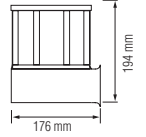

E27
Duğ Tipi