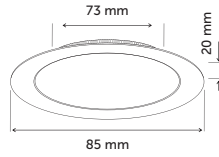

Ürün Kodu	Kesim Çapı	Güç	Işık Akısı	Işık Rengi	Gövde Rengi	Koli Adet	Fiyat
2703-01	73 mm	3 W	240 lm	6500K	Beyaz	100 Ad.	3,00 USD
2703-02	73 mm	3 W	230 lm	3000K	Beyaz	100 Ad.	3,00 USD
2703-03	73 mm	3 W	240 lm	4000K	Beyaz	100 Ad.	3,00 USD