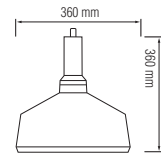

Ürün Kodu	Koli Adeti	Fiyat
6245	1	47,00 USD