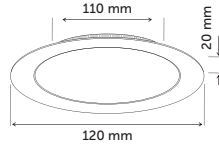

2706-01	110 mm	6 W	480 lm	6500K	Beyaz	100 Ad.	3,90 USD
2706-02	110 mm	6 W	460 lm	3000K	Beyaz	100 Ad.	3,90 USD
2706-03	110 mm	6 W	480 lm	4000K	Beyaz	100 Ad.	3,90 USD