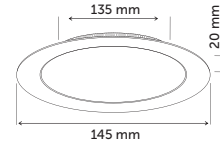

Sıva Altı Yuvarlak LED Panel Armatürler

Ürün Kodu	Kesim Çapı	Güç	Işık Akısı	Işık Rengi	Gövde Rengi	Koli Adet	Fiyat
2803-01	73 mm	3 W	240 lm	6500K	Siyah	100 Ad.	3,20 USD
2803-02	73 mm	3 W	230 lm	3000K	Siyah	100 Ad.	3,20 USD
2803-03	73 mm	3 W	240 lm	4000K	Siyah	100 Ad.	3,20 USD
2806-01	110 mm	6 W	480 lm	6500K	Siyah	100 Ad.	4,20 USD
2806-02	110 mm	6 W	460 lm	3000K	Siyah	100 Ad.	4,20 USD
2806-03	110 mm	6 W	480 lm	4000K	Siyah	100 Ad.	4,20 USD
2809-01	135 mm	9 W	720 lm	6500K	Siyah	50 Ad.	5,50 USD
2809-02	135 mm	9 W	690 lm	3000K	Siyah	50 Ad.	5,50 USD
2809-03	135 mm	9 W	720 lm	4000K	Siyah	50 Ad.	5,50 USD
2812-01	160 mm	12 W	960 lm	6500K	Siyah	50 Ad.	6,10 USD
2812-02	160 mm	12 W	920 lm	3000K	Siyah	50 Ad.	6,10 USD
2812-03	160 mm	12 W	960 lm	4000K	Siyah	50 Ad.	6,10 USD
2815-01	185 mm	15 W	1200 lm	6500K	Siyah	30 Ad.	7,30 USD
2815-02	185 mm	15 W	1150 lm	3000K	Siyah	30 Ad.	7,30 USD
2815-03	185 mm	15 W	1200 lm	4000K	Siyah	30 Ad.	7,30 USD
2818-01	205 mm	18 W	1440 lm	6500K	Siyah	30 Ad.	8,00 USD
2818-02	205 mm	18 W	1380 lm	3000K	Siyah	30 Ad.	8,00 USD
2818-03	205 mm	18 W	1440 lm	4000K	Siyah	30 Ad.	8,00 USD
2824-01	285 mm	24 W	1920 lm	6500K	Siyah	20 Ad.	13,40 USD
2824-02	285 mm	24 W	1840 lm	3000K	Siyah	20 Ad.	13,40 USD
2824-03	285 mm	24 W	1920 lm	4000K	Siyah	20 Ad.	13,40 USD