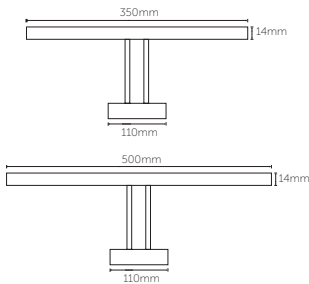

Ürün Kodu	Güç	Işık Rengi	Işık Akısı	Koli Adet	Fiyat
6204-01	6W	6500K	540lm	20	25,00 USD
6204-02	6W	3000K	530lm	20	25,00 USD
6214-01	9W	6500K	810lm	10	35,00 USD
6214-02	9W	3000K	795lm	10	35,00 USD