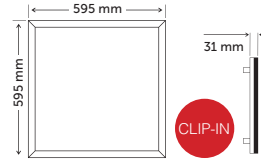

4282-01	60 x 60 cm	40 W	3400 lm	6500K	10 ad.	30,00 USD
4282-02	60 x 60 cm	40 W	3250 lm	3000K	10 ad.	30,00 USD
4282-03	60 x 60 cm	40 W	3400 lm	4000K	10 ad.	30,00 USD