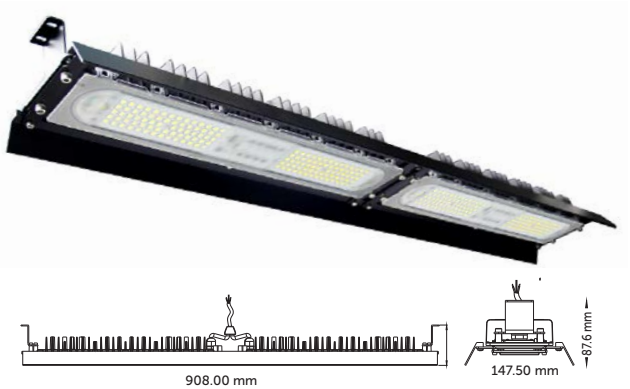

200W Elegant Yüksek Tavan LED Armatür

Ürün Kodu	Işık Rengi	Işık Akısı	Koli Adet	Fiyat
5236-01	6500K	24000 lm	1	190,00 USD
5236-02	3000K	23500 lm	1	190,00 USD
5236-03	4000K	24000 lm	1	190,00 USD