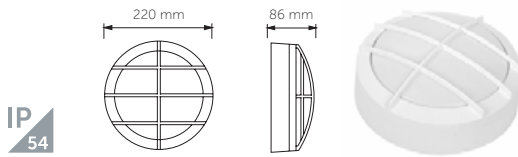

18W LED TAVAN ARMATÜR / KAFESLİ

Ürün Kodu	Işık Rengi	Işık Akısı	Koli Adet	Fiyat
5165-01	6500K	1260 lm	10	15,50 USD
5165-02	3000K	1230 lm	10	15,50 USD