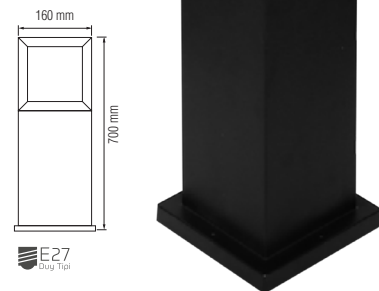

Begonya Direk Armatür 70cm

Ürün Kodu	Koli Adeti	Fiyat
9108	4	68,00 USD