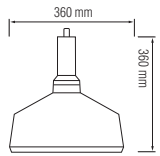

## Dekoratif Sarkıt Ve Aplikler

Ürün Kodu	Koli Adeti	Fiyat
6240	1	45,00 USD

Ürün Kodu	Koli Adeti	Fiyat
6241	1	45,00 USD

Ürün Kodu	Koli Adeti	Fiyat
6242	1	40,00 USD

Ürün Kodu	Koli Adeti	Fiyat
6243	1	40,00 USD