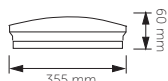

18W LED TAVAN ARMATÜR

Ürün Kodu	Işık Rengi	Işık Akısı	Koli Adet	Fiyat
5162-01	6500K	1260 lm	10	13,00 USD
5162-02	3000K	1230 lm	10	13,00 USD
5162-03	4000K	1260 lm	10	13,00 USD