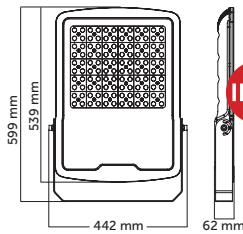

300W LED Projektör

Ürün Kodu	Işık Rengi	Işık Akısı	Koli Adet	Fiyat
5209-01	6500K	30000 lm	1	305,00 USD
5209-02	3000K	29500 lm	1	305,00 USD