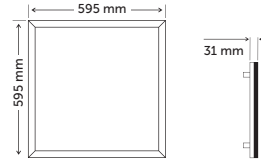

Backlight LED Panel Armatürler

Ürün Kodu	Boyut	Güç	Işık Akısı	Işık Rengi	Koli Adet	Fiyat
4272-01	60 x 60 cm	40 W	3400 lm	6500K	10 ad.	24,00 USD
4272-02	60 x 60 cm	40 W	3250 lm	3000K	10 ad.	24,00 USD
4272-03	60 x 60 cm	40 W	3400 lm	4000K	10 ad.	24,00 USD

4274-01	60 x 60 cm	40 W	3400 lm	6500K	10 ad.	32,00 USD
4274-02	60 x 60 cm	40 W	3250 lm	3000K	10 ad.	32,00 USD
4274-03	60 x 60 cm	40 W	3400 lm	4000K	10 ad.	32,00 USD

4282-01	60 x 60 cm	40 W	3400 lm	6500K	10 ad.	30,00 USD
4282-02	60 x 60 cm	40 W	3250 lm	3000K	10 ad.	30,00 USD
4282-03	60 x 60 cm	40 W	3400 lm	4000K	10 ad.	30,00 USD

4284-01	60 x 60 cm	40 W	3400 lm	6500K	10 ad.	38,00 USD
4284-02	60 x 60 cm	40 W	3250 lm	3000K	10 ad.	38,00 USD
4284-03	60 x 60 cm	40 W	3400 lm	4000K	10 ad.	38,00 USD

4472-01	60 x 60 cm	40 W	3400 lm	6500K	8 ad.	39,00 USD
4472-02	60 x 60 cm	40 W	3250 lm	3000K	8 ad.	39,00 USD
4472-03	60 x 60 cm	40 W	3400 lm	4000K	8 ad.	39,00 USD

4474-01	60 x 60 cm	40 W	3400 lm	6500K	8 ad.	47,00 USD
4474-02	60 x 60 cm	40 W	3250 lm	3000K	8 ad.	47,00 USD
4474-03	60 x 60 cm	40 W	3400 lm	4000K	8 ad.	47,00 USD

Opsiyonlar	Ürün Kodu	Ürün Adı	Fiyat
	9010	İnoled 2 Saat Acil Durum Kiti	14,00 USD
	9020	1 Saat Acil Durum Aydınlatma Kiti	48,00 USD
	9021	3 Saat Acil Durum Aydınlatma Kiti	56,00 USD

60x60
Alçıpan
Yay Takımı

Ürün Kodu	Fiyat
9070	2,50 USD
Takım (4 Adet)