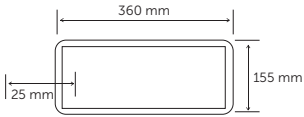

Ürün Kodu	Güç	Giriş Gerilimi	Acil Aydınlatma	Koli Adet	Fiyat
5122	3W	220V AC	3 Saat	20	10,00 USD

EXIT Armatür / Yukarı ok