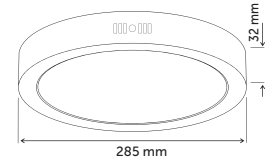

Opsiyonlar	Ürün Kodu	Ürün Adı	Fiyat
	9010	İnolod 2 Saat Acil Durum Kiti	14,00 USD
	9020	1 Saat Acil Durum Aydınlatma Kiti	48,00 USD
	9021	3 Saat Acil Durum Aydınlatma Kiti	56,00 USD