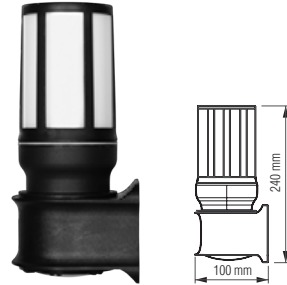

Orkide Duvar Aplık

Ürün Kodu	Koli Adeti	Fiyat
9110	20	14,50 USD