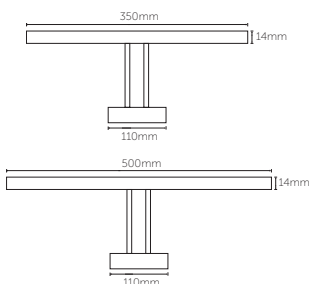

Ürün Kodu	Güç	Işık Rengi	Işık Akısı	Koli Adet	Fiyat
6205-01	6W	6500K	540lm	20	25,00 USD
6205-02	6W	3000K	530lm	20	25,00 USD
6215-01	9W	6500K	810lm	10	35,00 USD
6215-02	9W	3000K	795lm	10	35,00 USD