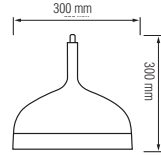

## Dekoratif Sarkıt Ve Aplikler

Ürün Kodu	Koli Adeti	Fiyat
6240	1	45,00 USD

Ürün Kodu	Koli Adeti	Fiyat
6241	1	45,00 USD

Ürün Kodu	Koli Adeti	Fiyat
6242	1	40,00 USD

Ürün Kodu	Koli Adeti	Fiyat
6243	1	40,00 USD