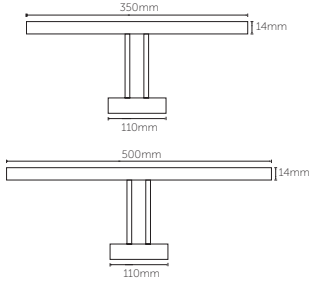

Ürün Kodu	Güç	Işık Rengi	Işık Akısı	Koli Adet	Fiyat
6203-01	6W	6500K	540lm	20	25,00 USD
6203-02	6W	3000K	530lm	20	25,00 USD
6213-01	9W	6500K	810lm	10	35,00 USD
6213-02	9W	3000K	795lm	10	35,00 USD