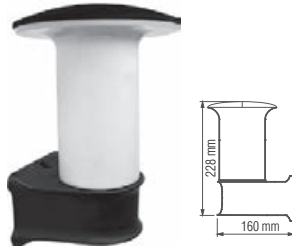

## Bahçe Armatürler

**Petunya Direk Armatür 41 cm**

Ürün Kodu	Koli Adeti	Fiyat
9122	12	15,00 USD

**Petunya Duvar Aplık**

Ürün Kodu	Koli Adeti	Fiyat
9120	12	16,00 USD

**Açelya Bahçe Set üstü Armatür**

Ürün Kodu	Koli Adeti	Fiyat
9170	4	34,50 USD