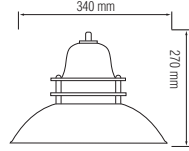

## Dekoratif Sarkıt Ve Aplikler

Ürün Kodu	Koli Adeti	Fiyat
6240	1	45,00 USD

Ürün Kodu	Koli Adeti	Fiyat
6241	1	45,00 USD

Ürün Kodu	Koli Adeti	Fiyat
6242	1	40,00 USD

Ürün Kodu	Koli Adeti	Fiyat
6243	1	40,00 USD