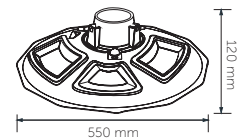

300W Solar Park Armatür

Ürün Kodu	Işık Rengi	Işık Akısı	Koli Adet	Fiyat
9372-01	6500K	1250 lm	5	190,00 USD

Şarj Süresi: 4~6 Saat Çalışma süresi: 10~12 Saat