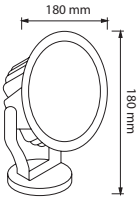

18W Sıva Üstü LED Bahçe Armatürü

Ürün Kodu	Işık Rengi	Işık Akısı	Koli Adet	Fiyat
5362-01	6500K	2520lm	10	95,00 USD
5362-02	3000K	2160lm	10	95,00 USD
5362-03	4000K	2520lm	10	95,00 USD
5362-04	Kırmızı	-	10	95,00 USD
5362-05	Yeşil	-	10	95,00 USD
5362-06	Mavi	-	10	95,00 USD
5362-07	Amber	-	10	95,00 USD
5362-08	RGB	-	10	107,00 USD