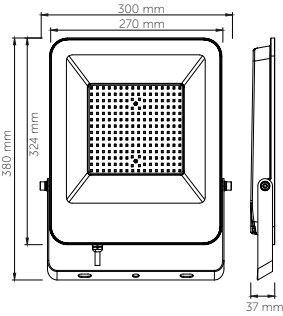

150W LED Projektör

Ürün Kodu	Işık Rengi	Işık Akısı	Koli Adet	Fiyat
7215-01	6500K	15000 lm	5	85,00 USD
7215-02	3000K	14800 lm	5	85,00 USD