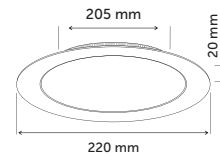

Sıva Altı Yuvarlak LED Panel Armatürler

Ürün Kodu	Kesim Çapı	Güç	Işık Akısı	Işık Rengi	Gövde Rengi	Koli Adet	Fiyat
2803-01	73 mm	3 W	240 lm	6500K	Siyah	100 Ad.	3,20 USD
2803-02	73 mm	3 W	230 lm	3000K	Siyah	100 Ad.	3,20 USD
2803-03	73 mm	3 W	240 lm	4000K	Siyah	100 Ad.	3,20 USD
2806-01	110 mm	6 W	480 lm	6500K	Siyah	100 Ad.	4,20 USD
2806-02	110 mm	6 W	460 lm	3000K	Siyah	100 Ad.	4,20 USD
2806-03	110 mm	6 W	480 lm	4000K	Siyah	100 Ad.	4,20 USD
2809-01	135 mm	9 W	720 lm	6500K	Siyah	50 Ad.	5,50 USD
2809-02	135 mm	9 W	690 lm	3000K	Siyah	50 Ad.	5,50 USD
2809-03	135 mm	9 W	720 lm	4000K	Siyah	50 Ad.	5,50 USD
2812-01	160 mm	12 W	960 lm	6500K	Siyah	50 Ad.	6,10 USD
2812-02	160 mm	12 W	920 lm	3000K	Siyah	50 Ad.	6,10 USD
2812-03	160 mm	12 W	960 lm	4000K	Siyah	50 Ad.	6,10 USD
2815-01	185 mm	15 W	1200 lm	6500K	Siyah	30 Ad.	7,30 USD
2815-02	185 mm	15 W	1150 lm	3000K	Siyah	30 Ad.	7,30 USD
2815-03	185 mm	15 W	1200 lm	4000K	Siyah	30 Ad.	7,30 USD
2818-01	205 mm	18 W	1440 lm	6500K	Siyah	30 Ad.	8,00 USD
2818-02	205 mm	18 W	1380 lm	3000K	Siyah	30 Ad.	8,00 USD
2818-03	205 mm	18 W	1440 lm	4000K	Siyah	30 Ad.	8,00 USD
2824-01	285 mm	24 W	1920 lm	6500K	Siyah	20 Ad.	13,40 USD
2824-02	285 mm	24 W	1840 lm	3000K	Siyah	20 Ad.	13,40 USD
2824-03	285 mm	24 W	1920 lm	4000K	Siyah	20 Ad.	13,40 USD