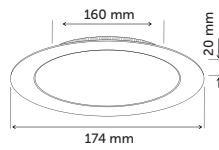

2712-01	160 mm	12 W	960 lm	6500K	Beyaz	50 Ad.	5,70 USD
2712-02	160 mm	12 W	920 lm	3000K	Beyaz	50 Ad.	5,70 USD
2712-03	160 mm	12 W	960 lm	4000K	Beyaz	50 Ad.	5,70 USD