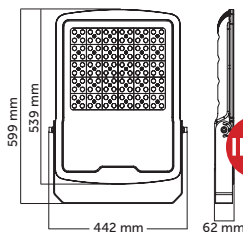

400W LED Projektör

Ürün Kodu	Işık Rengi	Işık Akısı	Koli Adet	Fiyat
5210-01	6500K	40000 lm	1	355,00 USD
5210-02	3000K	39200 lm	1	355,00 USD