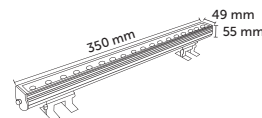

15° dar ve 45° geniş ışık açılı opsiyonludur.