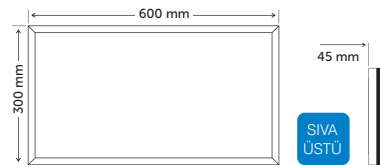

4466-01	30 x 60 cm	30 W	2400 lm	6500K	5 ad.	32,00 USD
4466-02	30 x 60 cm	30 W	2300 lm	3000K	5 ad.	32,00 USD
4466-03	30 x 60 cm	30 W	2400 lm	4000K	5 ad.	32,00 USD