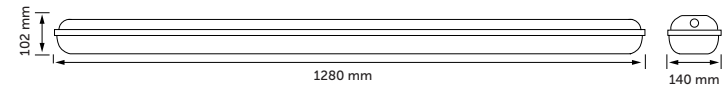

2x54W T5 Ex-Proof Etanj Armatür

Ürün Kodu	Kasa Boyutu	Koli Adet	Fiyat
5265	1280x140x102	4	135,00 USD

PHILIPS **OSRAM** **TRIDONIC**
ELECTRONIC BALLAST ELECTRONICBALLAST ELECTRONIC BALLAST