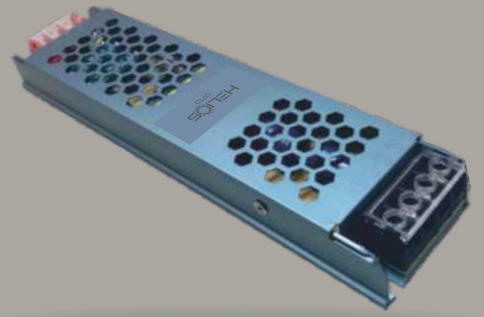

50

21 Amper

12 VOLT

Ultra Plus+ Slim Adaptörler

HS 3466

25 A - 300 W
285,00 ₺

IP 20
12 V
AC 180 - 265 V