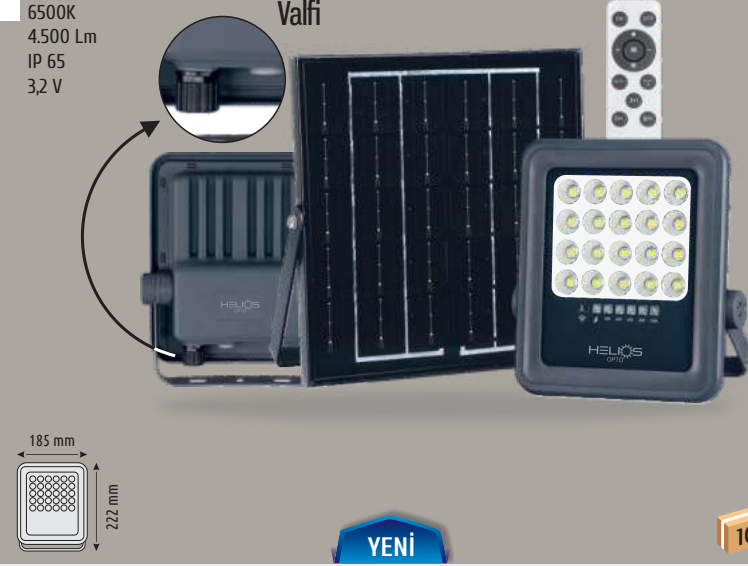

Solar Projektör

HS 3874

100 W
1.750,00 ₺

6500K
4.500 Lm
IP 65
3,2 V

Nem
Boşaltma
Valfi

IP65