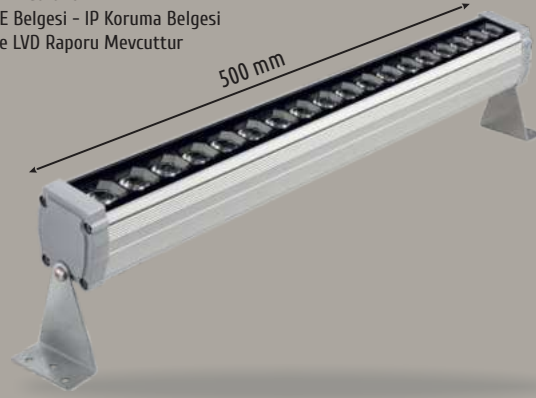

EPISTAR

50 cm 18 Led Sıva Üstü Duvar Boyama

YERLİ ÜRETİM

HS 6604

18 W
2.250,00 ₺ RGB : 2.800,00 ₺

IP67

IP 67
2 Yıl Garanti
CE Belgesi - IP Koruma Belgesi
ve LVD Raporu Mevcuttur