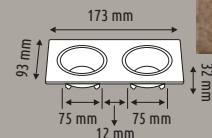

GOLD KASA
KROM

50

İkili Kare Dekoratif Kasa PC

HS 1455

150,00 ₺

IP 20

GOLD KASA
KROM

30