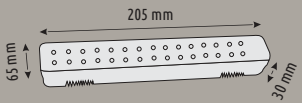

Elektrik kesintilerinde otomatik devreye girer.
Dahili Şarj Kablosu Li-ion değiştirilebilir pil