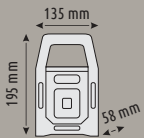

USB GİRİŞİ

YENİ

IP65

36

Solar El Feneri

HS 4014

16 W
400,00 ₺

6500K
IP 20

Solar şarj
USB şarj girişi

Şarj Süresi : 4-6 Saat
Çalışma Süresi : 8-10 Saat