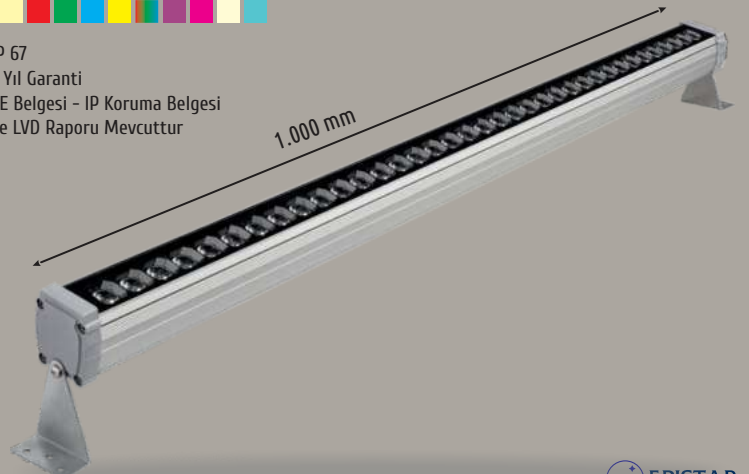

EPISTAR

100 cm 36 Led Sıva Üstü Duvar Boyama

YERLİ ÜRETİM

HS 6606

36 W
3.750,00 ₺ RGB : 4.400,00 ₺

IP67

IP 67
2 Yıl Garanti
CE Belgesi - IP Koruma Belgesi
ve LVD Raporu Mevcuttur