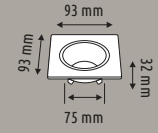

Tekli Kare Dekoratif Kasa PC

HS 1442

75,00 ₺

IP 20

BEYAZ KASA
GOLD

50

İkili Kare Dekoratif Kasa PC

HS 1443

150,00 ₺

IP 20

BEYAZ KASA
GOLD

30

Tekli Kare Dekoratif Kasa PC

HS 1444

75,00 ₺

IP 20

SİYAH KASA
KROM

50

İkili Kare Dekoratif Kasa PC

HS 1445

150,00 ₺

IP 20

SİYAH KASA
KROM

30

Tekli Kare Dekoratif Kasa PC

HS 1446

75,00 ₺

IP 20

SİYAH KASA
GOLD

50

İkili Kare Dekoratif Kasa PC

HS 1447

150,00 ₺

IP 20

SİYAH KASA
GOLD

30

Tekli Kare Dekoratif Kasa PC

HS 1454

75,00 ₺

IP 20

GOLD KASA
KROM

50

İkili Kare Dekoratif Kasa PC

HS 1455

150,00 ₺

IP 20

GOLD KASA
KROM

30