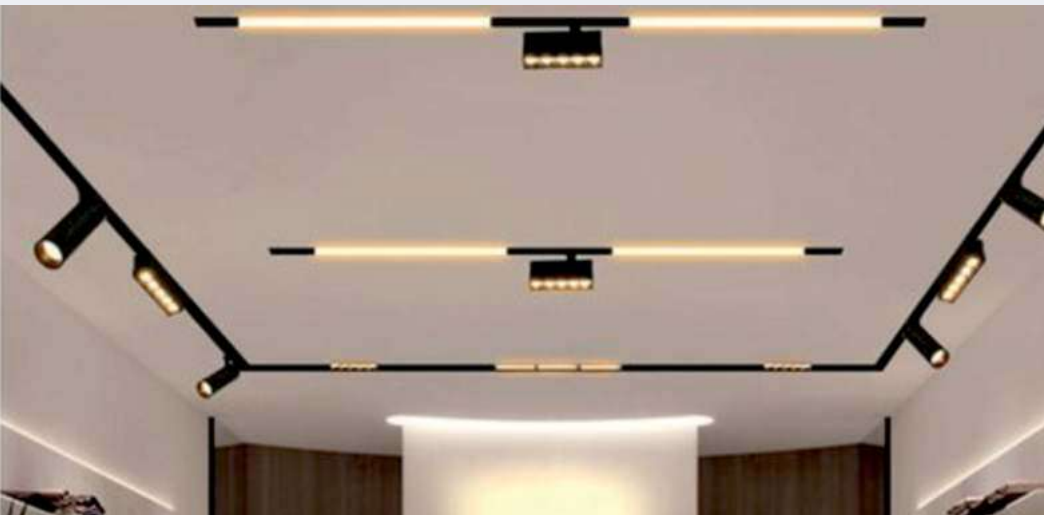

Trimless L Dönüş Aparatı (Tavan)

HS 8561

220,00 ₺

YENİ

Sıva Üstü L Dönüş (Tavan)

HS 8562

220,00 ₺

YENİ