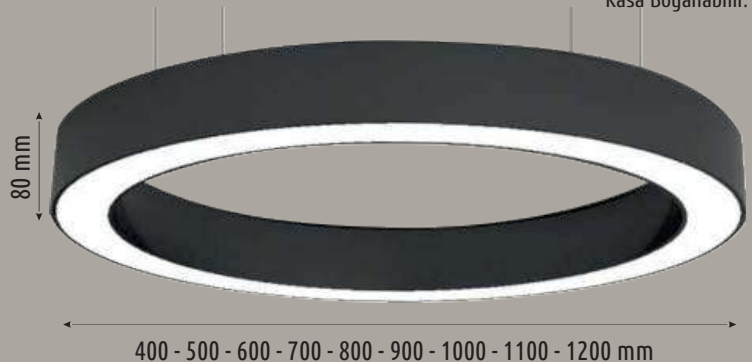

Simit Led Aydınlatma

HS 7400	40 W	4.600 Lm	40 cm	5.100,00 ₺
HS 7401	50 W	7.000 Lm	50 cm	6.600,00 ₺
HS 7402	60 W	8.400 Lm	60 cm	7.800,00 ₺
HS 7403	70 W	9.800 Lm	70 cm	9.300,00 ₺
HS 7404	80 W	11.200 Lm	80 cm	11.000,00 ₺
HS 7405	90 W	12.500 Lm	90 cm	12.000,00 ₺
HS 7406	100 W	14.000 Lm	100 cm	13.000,00 ₺

OSRAM
TRIDONIC

YERLİ ÜRETİM

2700K
3000K
4000K
6000K
IP 54

İstenilen Renkte Kasa Boyanabilir.