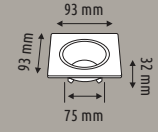

Tekli Kare Dekoratif Kasa PC

HS 1442

75,00 ₺

IP 20