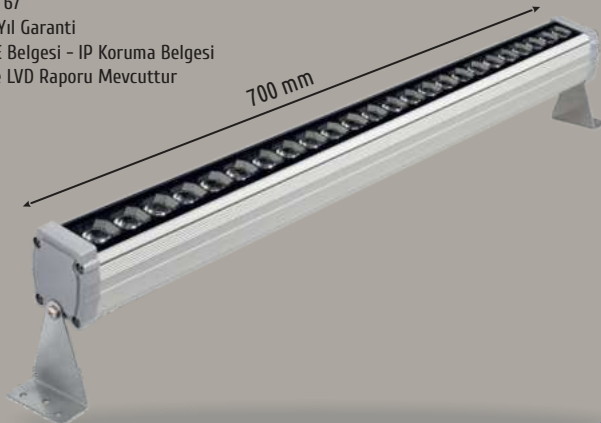

EPISTAR

70 cm 24 Led Sıva Üstü Duvar Boyama

YERLİ ÜRETİM

HS 6605

24 W
2.800,00 ₺ RGB : 3.500,00 ₺

IP67

IP 67
2 Yıl Garanti
CE Belgesi - IP Koruma Belgesi
ve LVD Raporu Mevcuttur