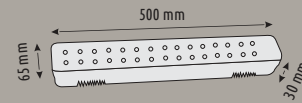

Elektrik kesintilerinde otomatik devreye girer.
Dahili Şarj Kablosu Li-ion değiştirilebilir pil