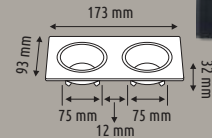

Tekli Kare Dekoratif Kasa PC

HS 1442

75,00 ₺

IP 20

BEYAZ KASA
GOLD

50

İkili Kare Dekoratif Kasa PC

HS 1443

150,00 ₺

IP 20

BEYAZ KASA
GOLD

30

Tekli Kare Dekoratif Kasa PC

HS 1444

75,00 ₺

IP 20

SİYAH KASA
KROM

50

İkili Kare Dekoratif Kasa PC

HS 1445

150,00 ₺

IP 20

SİYAH KASA
KROM

30

Tekli Kare Dekoratif Kasa PC

HS 1446

75,00 ₺

IP 20

SİYAH KASA
GOLD

50

İkili Kare Dekoratif Kasa PC

HS 1447

150,00 ₺

IP 20

SİYAH KASA
GOLD

30

Tekli Kare Dekoratif Kasa PC

HS 1454

75,00 ₺

IP 20

GOLD KASA
KROM

50

İkili Kare Dekoratif Kasa PC

HS 1455

150,00 ₺

IP 20

GOLD KASA
KROM

30