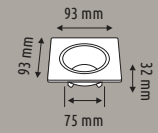

Tekli Kare Dekoratif Kasa PC

HS 1442

75,00 ₺

IP 20

BEYAZ KASA
GOLD

50

İkili Kare Dekoratif Kasa PC

HS 1443

150,00 ₺

IP 20

BEYAZ KASA
GOLD

30

Tekli Kare Dekoratif Kasa PC

HS 1444

75,00 ₺

IP 20

SİYAH KASA
KROM

50

İkili Kare Dekoratif Kasa PC

HS 1445

150,00 ₺

IP 20

SİYAH KASA
KROM

30

Tekli Kare Dekoratif Kasa PC

HS 1446

75,00 ₺

IP 20

SİYAH KASA
GOLD

50

İkili Kare Dekoratif Kasa PC

HS 1447

150,00 ₺

IP 20

SİYAH KASA
GOLD

30

Tekli Kare Dekoratif Kasa PC

HS 1454

75,00 ₺

IP 20

GOLD KASA
KROM

50

İkili Kare Dekoratif Kasa PC

HS 1455

150,00 ₺

IP 20

GOLD KASA
KROM

30