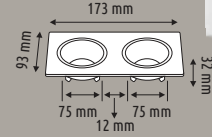

Tekli Kare Dekoratif Kasa PC

HS 1442

75,00 ₺

IP 20

BEYAZ KASA
GOLD

50

İkili Kare Dekoratif Kasa PC

HS 1443

150,00 ₺

IP 20

BEYAZ KASA
GOLD

30

Tekli Kare Dekoratif Kasa PC

HS 1444

75,00 ₺

IP 20

SİYAH KASA
KROM

50

İkili Kare Dekoratif Kasa PC

HS 1445

150,00 ₺

IP 20

SİYAH KASA
KROM

30

Tekli Kare Dekoratif Kasa PC

HS 1446

75,00 ₺

IP 20

SİYAH KASA
GOLD

50

İkili Kare Dekoratif Kasa PC

HS 1447

150,00 ₺

IP 20

SİYAH KASA
GOLD

30

Tekli Kare Dekoratif Kasa PC

HS 1454

75,00 ₺

IP 20

GOLD KASA
KROM

50

İkili Kare Dekoratif Kasa PC

HS 1455

150,00 ₺

IP 20

GOLD KASA
KROM

30