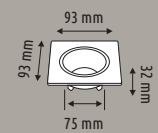

150,00 ₺

IP 20

SİYAH KASA
GOLD

30

Tekli Kare Dekoratif Kasa PC

HS 1454

75,00 ₺

IP 20