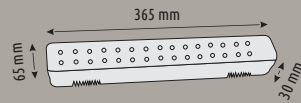

Elektrik kesintilerinde otomatik devreye girer.
Dahili Şarj Kablosu Li-ion değiştirilebilir pil