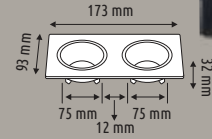

SİYAH KASA
KROM

50

İkili Kare Dekoratif Kasa PC

HS 1445

150,00 ₺

IP 20

SİYAH KASA
KROM

30