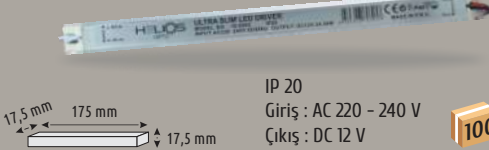

50

33 Amper

12 VOLT

İnce Kasa Adaptörler

HS 3400

3 A - 35 W
140,00 ₺