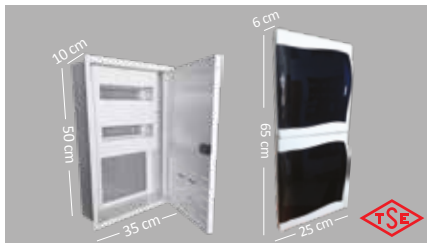

Sıva Altı Zayıf Akım Kutuları

Kod	Ürün Adı	Amb. Ad.	Koli Ad.	Fiyat (₺)
140000048102033	48'li Sıva Altı Saç tabanlı+plastik kapaklı zayıf akım kutusu	1	6	3699,00
140000048102035	48'li Sıva altı Saç tabanlı+saç kapaklı zayıf akım kutusu	1	6	3899,00