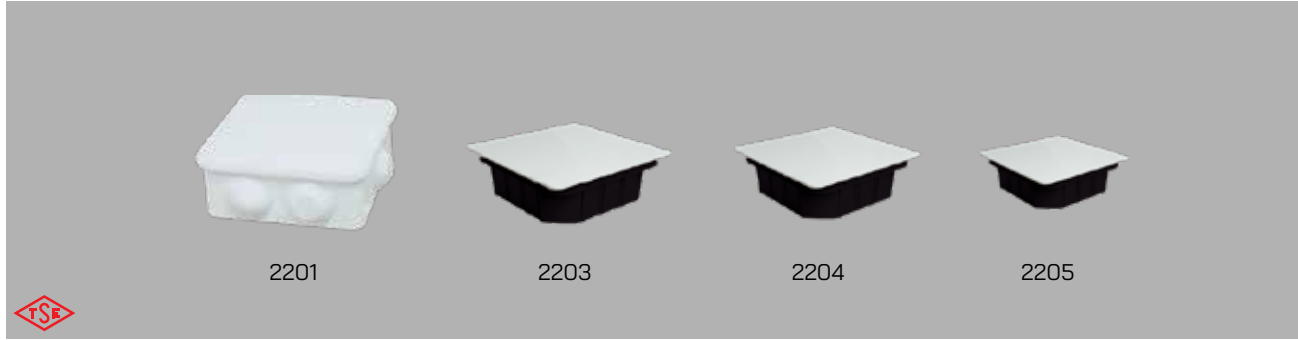

■ Sıva Üstü Antigrön ve Kare Buatlar (Geçmeli Kapak) Siyah

Kod	Ürün Adı	Amb. Ad.	Koli Ad.	Fiyat (₺)
54 000 858 510 2201	85X85 Kare Antigrön Buat (Beyaz)	20	240	21,00
52 000 101 020 2203	10X10 Kare Buat (Siyah)	15	180	27,00
52 000 131 320 2204	13X13 Kare Buat (Siyah)	25	150	39,00
52 000 202 020 2205	20X20 Kare Buat (Siyah)	10	60	71,00