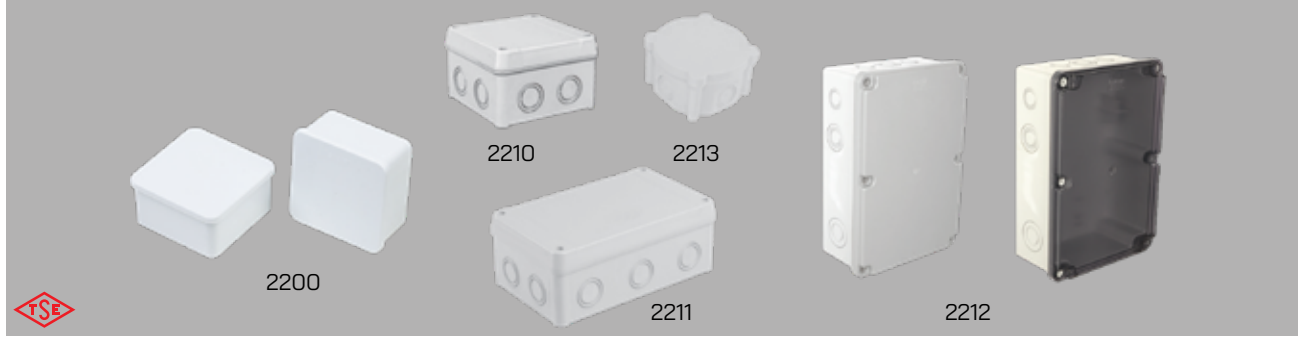

■ Termoplastik Buatlar

Kod	Ürün Adı	Amb. Ad.	Koli Ad.	Fiyat (₺)
55 400 111 130 2210	110X110X70 8 Çıkışlı Contalı Termoplastik Buat	10	100	57,00
55 400 111 830 2211	110X180X70 10 Çıkışlı Contalı Termoplastik Buat	6	60	99,00
55 400 182 130 2212	180X270X100 14 Çıkışlı Contalı Termoplastik Buat	2	24	189,00
55 400 182 130 2223	180X270X100 14 Çıkışlı Contalı Termoplastik Buat (Şeffaf Kapaklı)	2	24	199,00
55 400 009 030 2213	Çap 90 4 Çıkışlı Termoplastik Buat	24	240	27,00
54 000 858 510 2200	85X85X48 Kare Antigrön Buat	20	240	25,00