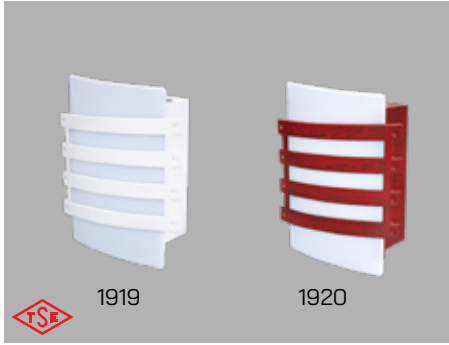

■ Dekoratif Açık Duvar Aplik

Kod	Ürün Adı	Duy Tipi	Ambalaj Adedi	Koli Adedi	Fiyat (₺)
20 125 000 001 01919	Vista (Beyaz)	1XE27	4	48	109,00
20 125 000 xxx 01920	Vista (Renkli) Taban Farkı				39,00

Renk								
Kod	101 MEŞE	111 MAUN	121 CEVİZ	131 KROM	141 NİKEL	151 ALTIN	161 P.MAVİ	171 FÜME

Renkli ürünler için kodlama örneği: 22 125 000 xxx 01142 -> xxx değerleri için tercih ettiğiniz rengin kodunu belirtiniz.
Örnek: 22 125 000 101 01142 - İlia Meşe rengini belirtmiş olursunuz.