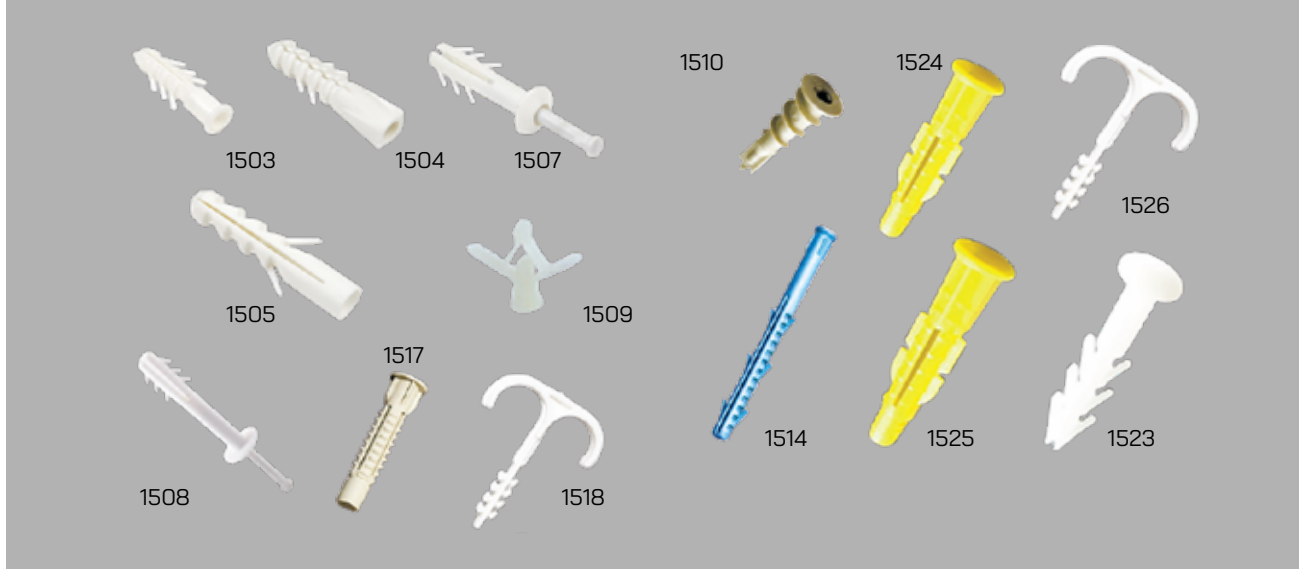

■ Plastik Dübeller (100'Lük Poşetli Kutulu)

Kod	Ürün Adı	Ambalaj Adedi	Koli Adedi	Fiyat (₺)
90 000 000 000 1501	6 mm Plastik Dübel	100	30000	0,270
90 000 000 000 1502	7 mm Plastik Dübel	100	30000	0,290
90 000 000 000 1503	8 mm Plastik Dübel	100	25000	0,390
90 000 000 001 1503	8 mm Plastik Dübel Köşeli	100	25000	0,490
90 000 000 000 1504	10 mm Plastik Dübel	100	15000	1,100
90 000 000 000 1505	12 mm Plastik Dübel	100	5000	1,500
90 000 000 000 1506	14 mm Plastik Dübel	100	5000	4,500
90 000 000 000 1523	Del-Çak Dübel Dolgulu (Çivisi Çakılı)	100	10000	0,950
90 000 000 000 1507	Plastik Kanal Dübeli	100	10000	0,690
90 000 000 000 1508	Plastik Korniş Dübeli	100	10000	0,890
90 000 000 000 1509	Alçıpan Dübeli (Kelebek)	100	10000	0,850
90 000 000 000 1510	Alçıpan Turbolet Dübel	100	10000	1,100
90 000 000 000 1513	8X60 Kasa ve Çerçeve Dübeli	100	10000	0,72
90 000 000 000 1514	8X80 Kasa ve Çerçeve Dübeli	100	10000	0,74
90 000 000 000 1515	8X100 Kasa ve Çerçeve Dübeli	100	10000	0,75
90 000 000 000 1516	8 mm Tuğla Boşluk Dübeli	100	10000	0,950
90 000 000 000 1517	10 mm Tuğla Boşluk Dübeli	100	10000	1,300
90 000 000 000 1524	Renkli Roket Dübel 8 mm	100	10000	0,790
90 000 000 000 1525	Renkli Roket Dübel 10 mm	100	15000	1,300
90 000 000 000 1518	Kablo Tutucu Dübeli ç 20 mm	250	8000	1,390
90 000 000 000 1526	Kablo Tutucu Dübeli ç 25 mm	250	8000	1,490