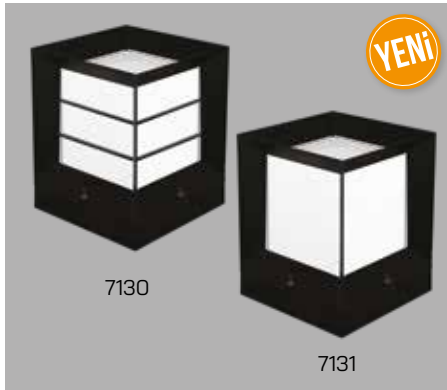

■ Küp Bahçe Armatürleri

IP54

Kod	Ürün Adı	Duy Tipi	Ambalaj Adedi	Koli Adedi	Fiyat (₺)
4712500000007130	Küp Bahçe Armatür 22x22x27 cm	1XE27	2	24	629,00
4712500000007131	Küp Kafesli Bahçe Armatür 22x22x27 cm	1XE27	2	24	629,00