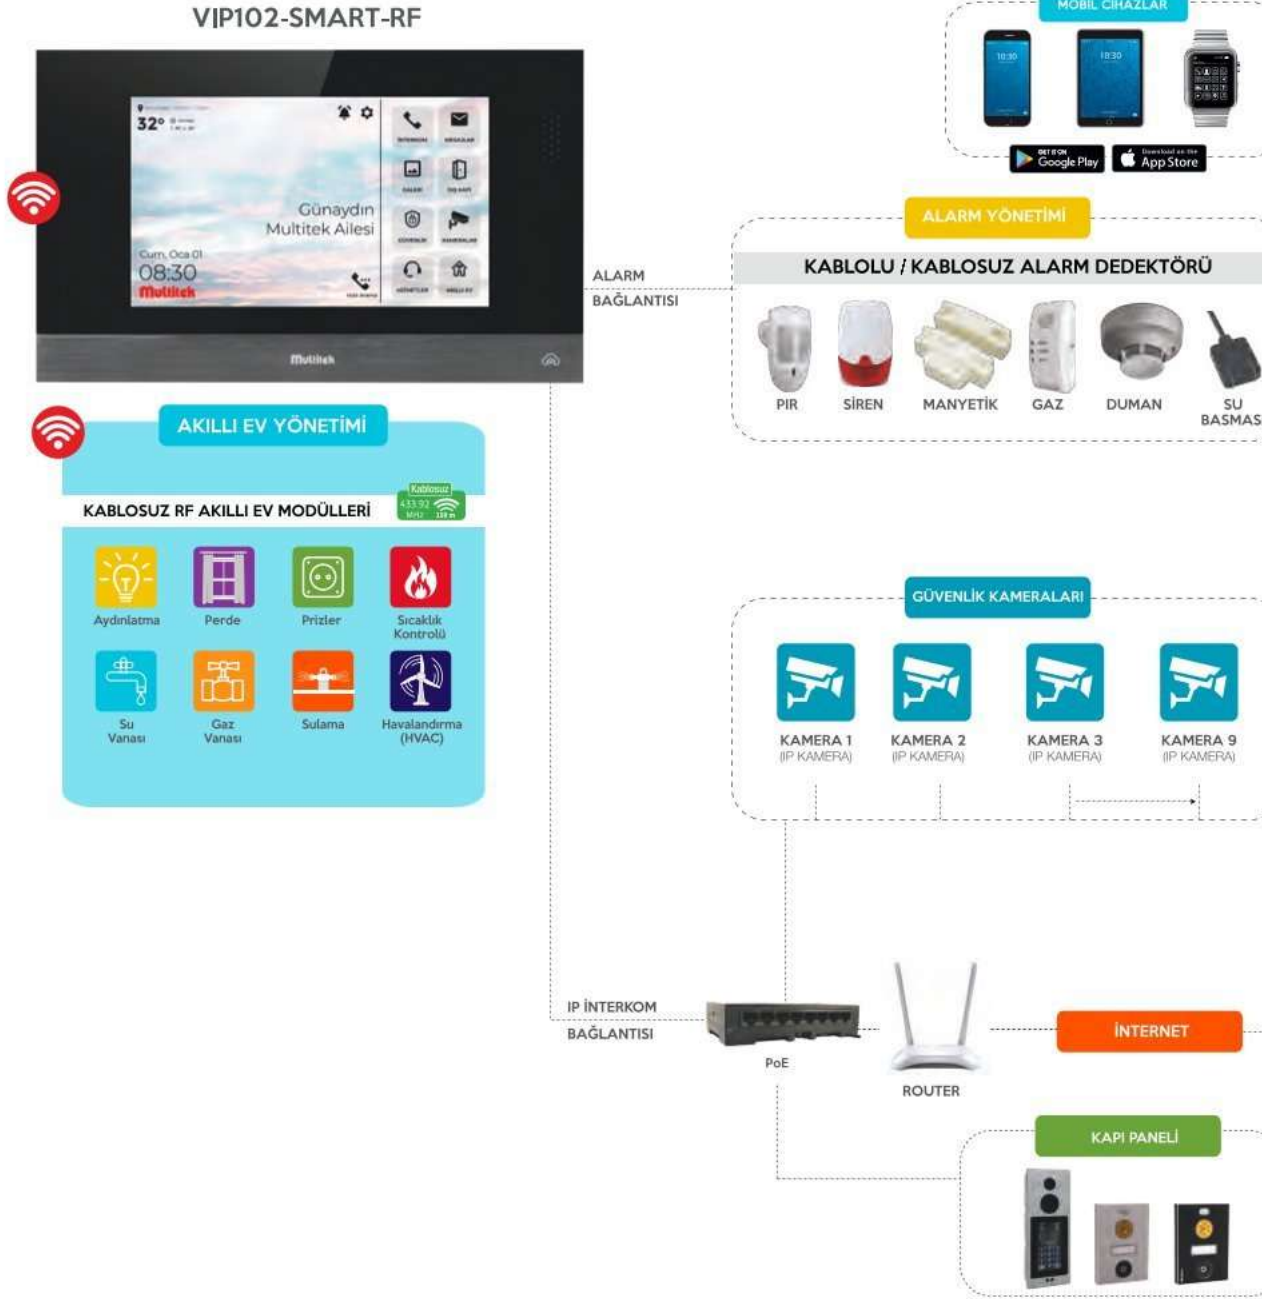

BİR DAİRE İÇİN RF KABLOSUZ MODÜLLERLE AKILLI EV YÖNETİMİ DİYAGRAMI

Daire içinde istenen sayıda kablosuz modül (AÇ/KAPA, IŞIK, PERDE v.s.) daire monitörüne tek bir dokunuşla tanıtılır.

Benzer yapı apartman / site içindeki bütün dairelere uygulanır. Şifrelemeden dolayı karışma mümkün değildir.

Her daire kendi akıllı ev özelliklerini "Firewall" özellikli router vasıtasıyla kontrol edebilir. Kontrol sadece sisteme tanıtılan cep telefonları ile mümkündür.