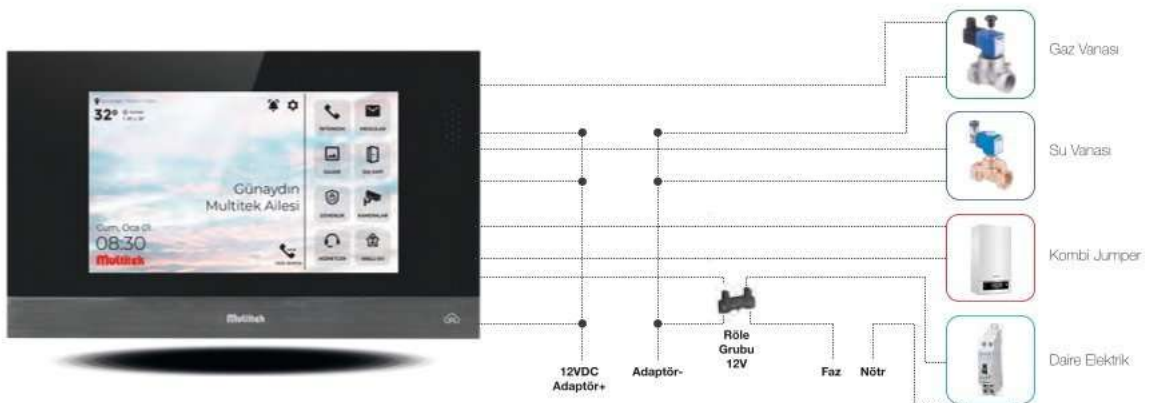

b) Multitek Röle Modülleri ile kontrol

Röle özellikli IP monitör ile gaz, su vanası, ışıklar, perdeler, kombi ve elektrik cihazlarını kontrol edebilirsiniz.