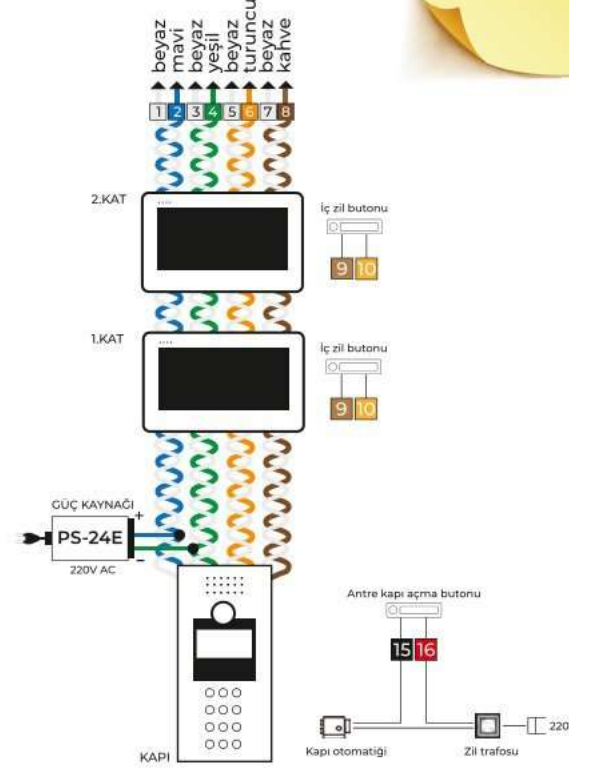

CAT5/CAT6 kablo bağlantı örneği