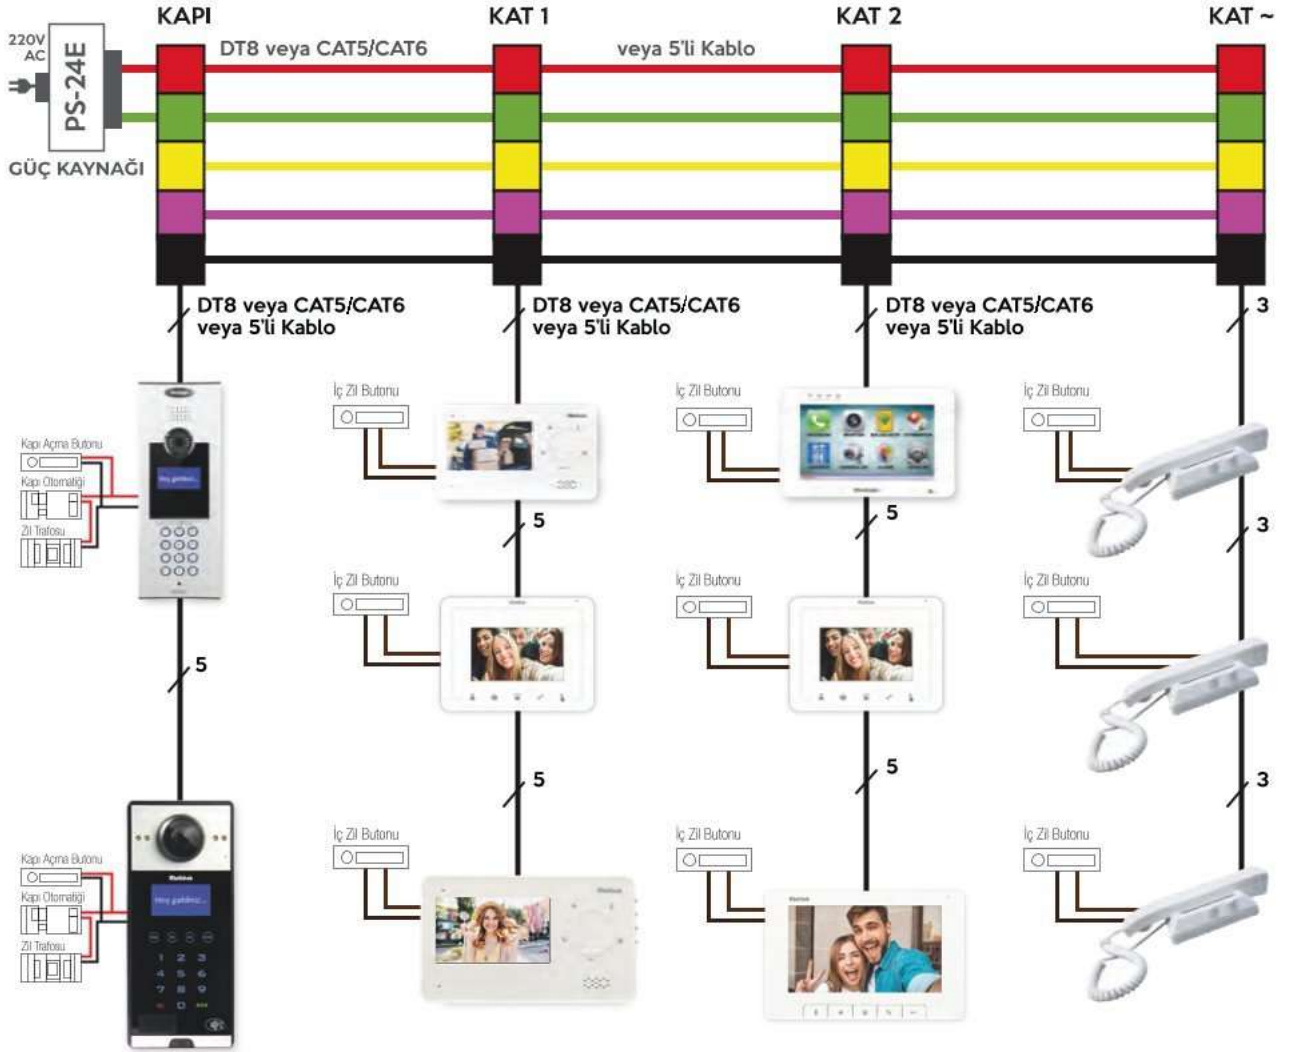

MULTIBUS GÖRÜNTÜLÜ DİYAFON SİSTEMLERİNİN SİSTEM ÖZELLİK

- Kapı ve güvenlikle görerek konuşun.
 - a - Bir bloktaki daire sayısı 256'ya kadar olabilir.
 - b - Bir sitedeki blok sayısı 32'ye kadar olabilir.
 - c - Bir bloktaki kapı sayısı 4'e kadar olabilir.
 - d - Bir bloktaki asansör sayısı 8'e kadar olabilir.
 - e - Sisteme en fazla 4 adet kamera bağlayabili
- İki ses kanallı, gizlilikli sistem (Bir kanal kapı, diğr kapıcı ve güvenlikle konuşma için)
- İsim aramalı, daire tuşlamalı, jumbo LCD ekrana panelleri
- Tuş takımlı veya butonlu kapı paneli
- Şifre veya kart kullanarak kapıyı açma
- Çok çeşitli görüntülü telefon ve diyafonlar
- Güvenlik telefonundan, arayan blok ve daireyi istenen bir daireyi arama

MB-12

MB-11

MB-10

MB-05

MBT-70

204x127x21mm

MB-74

204x130x20,5mm

MB-43

183x110x18mm

GÖRÜNTÜLÜ VE KAPICILI BİR BİNA BAĞLANTI DİYAGRAMI

Standart özellikler:

- Kapi ile görüntülü konuşma
- Kapi ile konuşma
- Güvenlikle görüntülü konuşma
- Elektronik gizlilik
- Kapi otomatigi
- Kabloları rengi rengine bağlantı
- Kapi veya harici kamera seçme özelliği