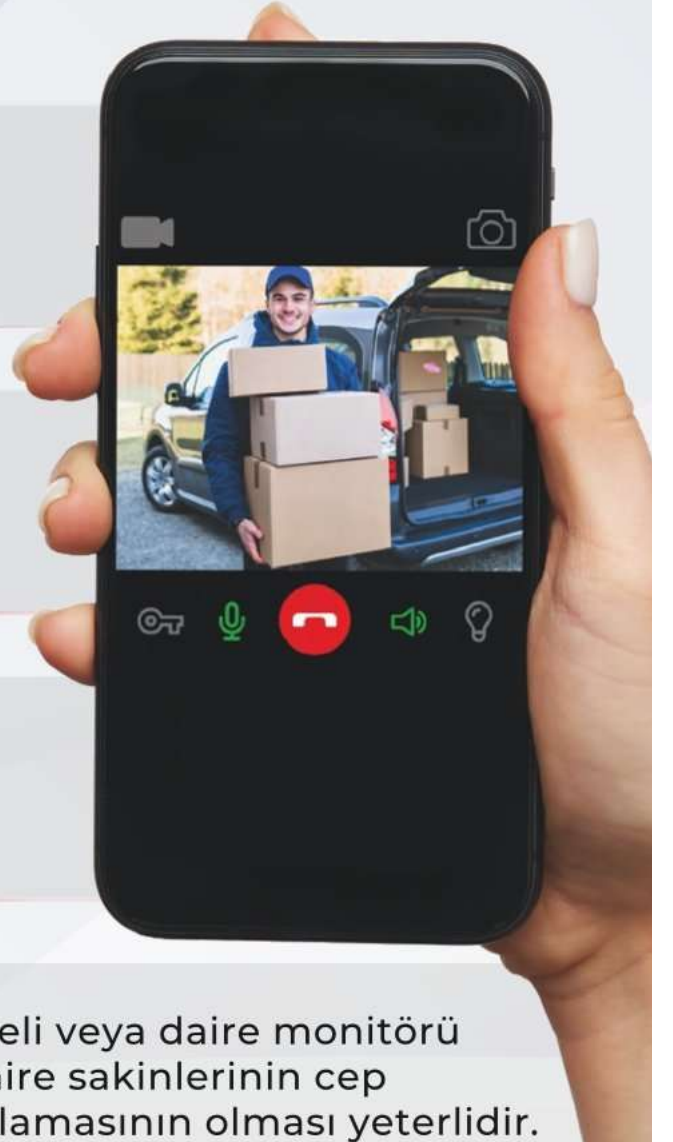

Multitek

BULUT İTERKOM

GÜVENLİ

Güvenlikli
siteler için

MOBİL İTERKOM

Misafiriniz geldiğinde güvenlik görevlisi, cep telefonunuza

- Multitek Cloud uygulaması üzerinden anında ulaşsın.

Güvenlik noktasında takılı harici kameradan, misafirlerinizi görerek güvenlik görevlisi ile görüşün.

Güvenlik görevlisi tüm site sakinlerine tek bir mobil uygulama üzerinden güvenle ulaşsın.

Bulut Güvenlik Konsolu, kapı paneli veya daire monitörü

- olmadan tek başına çalışabilir. Daire sakinlerinin cep telefonunda Multitek Cloud uygulamasının olması yeterlidir.