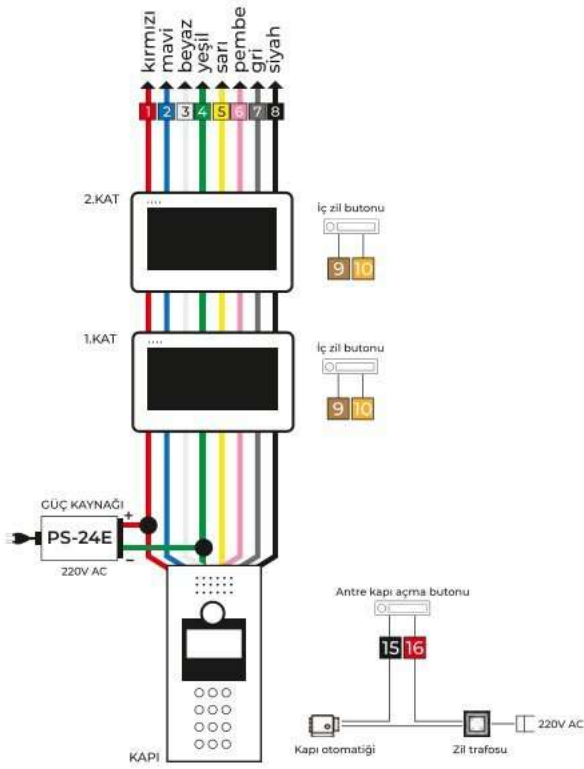

MULTİBUS ÖRNEK BAĞLANTI DİYAGRAMI

Binadaki esli tesisatla uyumlu kolay bağlantı

DT8 kablo bağlantı örneği