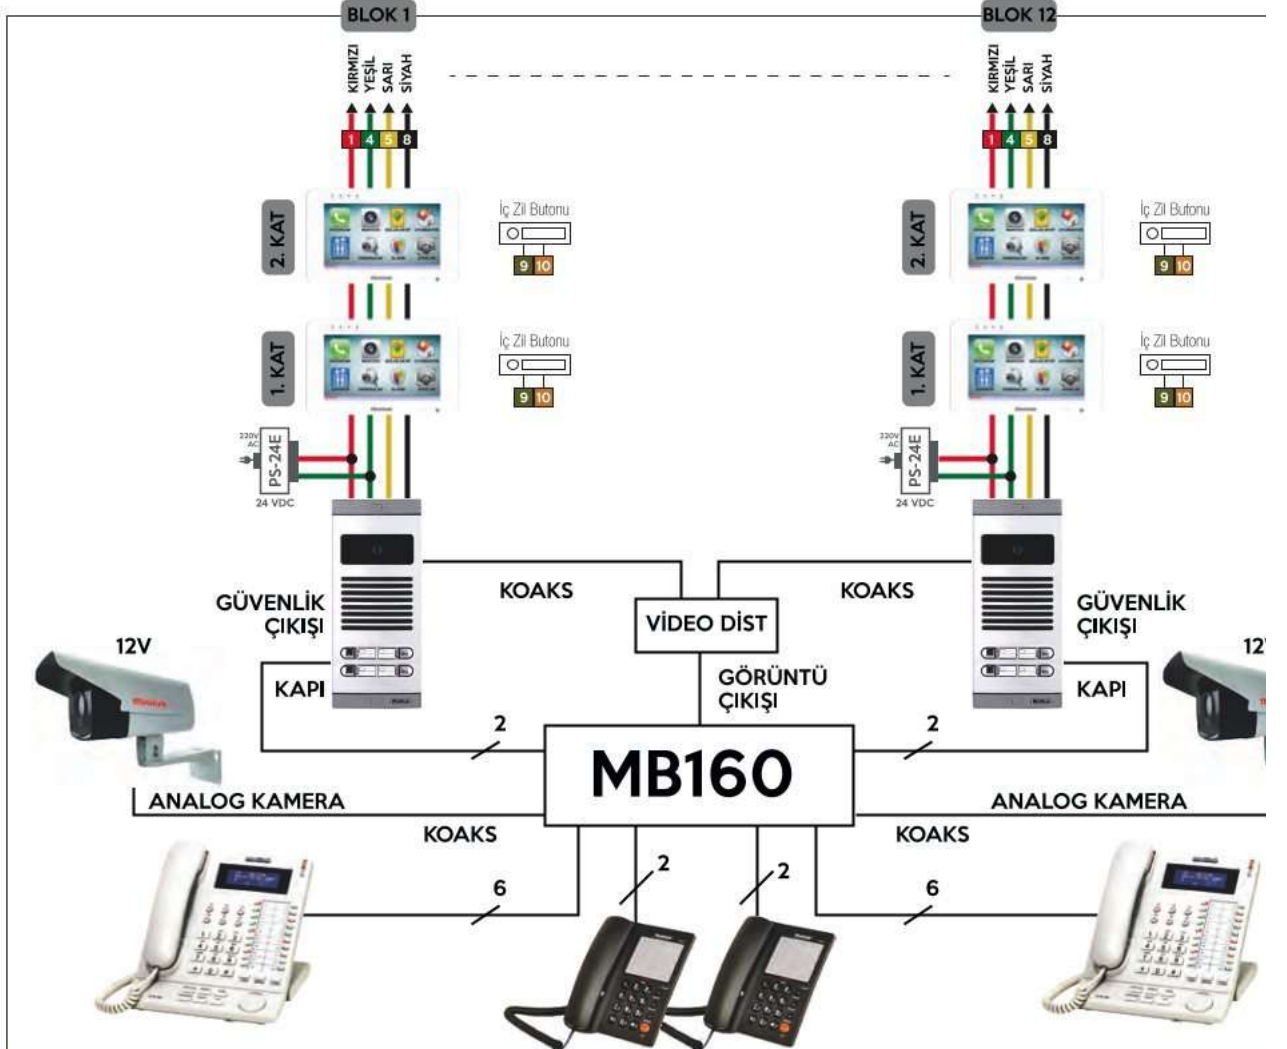

Multibus gibi, BUS SİSTEM'lerinin kurulduğu bir sitede, birden fazla güvenlik ve sosyal tesis varsa, blokların birbirine santral sistemi ile bağlanması gerekir.

Sıkıntılar özetle;

1. Bütün daireler sadece tek bir güvenliğe bağlanabilir, ikinci bir güvenliği veya sosyal tesisleri arayamaz.
2. Bir daire güvenlikle konuşurken başka hiçbir daire güvenliğe bağlanamaz, sistem blokedir.
3. Güvenlik bir daireyi aradığında, diğer dairelerin hiç biri başka bir güvenliğe bağlanamaz, sistem bloke olur.

Toplayıcı santralla birbirine bağlanan Multibus Sistemi'nin özellikleri aşağıda verilmektedir.

- Daireler tayin edilen güvenlikle bir butona basarak konuşabilir.
- Her bir blok, bir anda bir güvenlik ile konuşabilir.
- Bir güvenliğe birden fazla telefon takılabilir, güvenlik birisi ile konuşurken başka bloklar ararsa yanındaki diğer telefonlar çalar. Güvenliğin kendisi veya yardımcısı diğer aramaya cevap verebilir.
- Daireler güvenlik aktarmalı olarak sosyal tesislere ve diğer güvenliklerle konuşabilir.
- Güvenlikler ve sosyal tesisler birbiri ile sınırsız görüşebilir.
- Bir bloktaki bir daire başka bir bloktaki daire ile güvenlik aktarmalı olarak görüşebilir.
- Güvenlik veya sosyal tesisler istediği bloktaki bir daireyi doğrudan numarasını çevirerek arayabilir.
- Ortak bahçe kapılarından bloktaki daireler aranabilir.

MB-160 BAĞLANTI SANTRALLARI FİYAT LİSTESİ

Model Adı	Sipariş Kodu	Açıklama	KDV Hariç Birim Fiyat
MB-160-616	7G 00 01 0002	6 Blokluk Sistem	19.635
MB-160-1216	-	12 Blokluk Sistem	25.805
MB-300-2816	-	28 Blokluk Sistem	59.970
SİTE ÖZELLİĞİ (Çoklu Güvenlik, Sosyal Tesis, Kamera Bağlantı Aksesuarları)			
APT-160-KAMERA 2-3	7G 03 00 0004	3 Güvenlik kamerası ayırma modülü	1.850